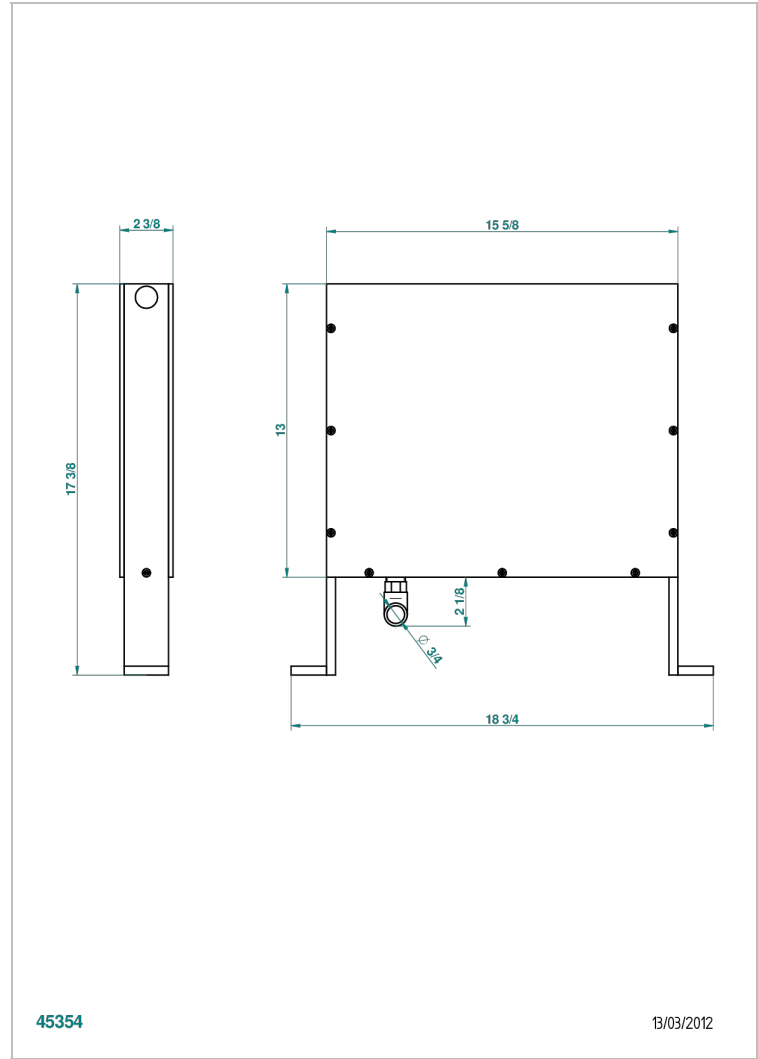

STANDARDARTIKEL

G00-5598

Schlauchkasten unter der Badewanne für Duschschauch

EIGENSCHAFTEN

- Standardartikel
- Schlauchkasten unter der Badewanne für Duschschauch

VERFÜGBARE OBERFLÄCHEN

*** - A00