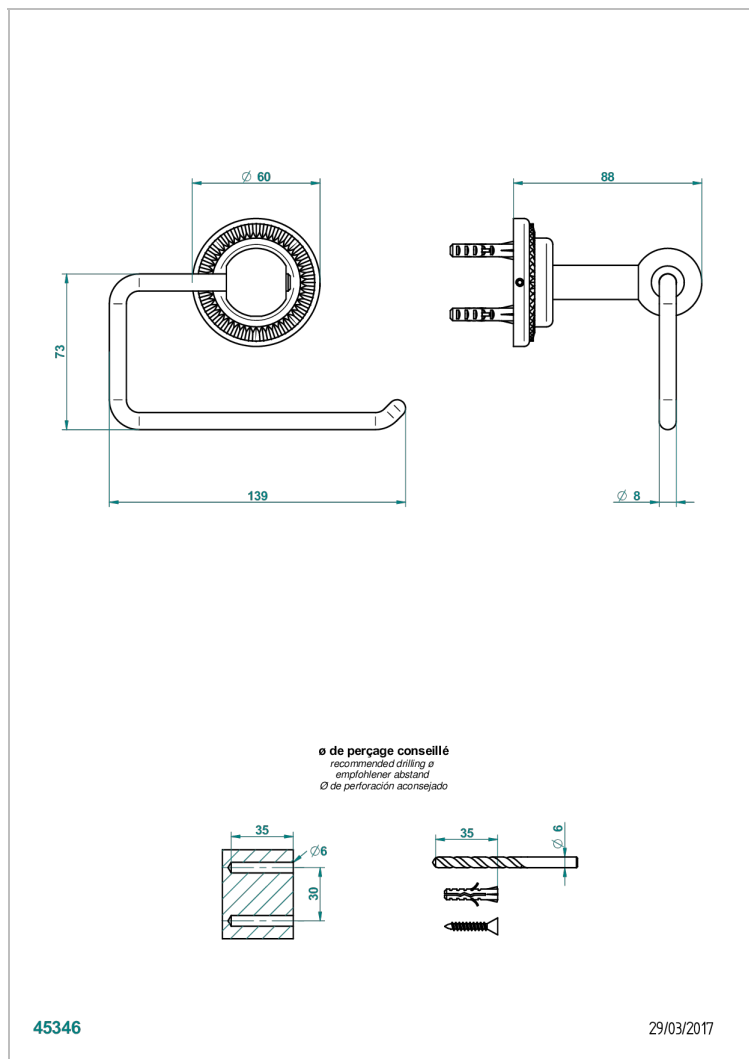

DIPLOMATE ROYALE

U4D-538A

Portarrollo sin tapa

THG[®]
PARIS

45346

29/03/2017

CARACTERÍSTICAS

- Diplomate Royale
- Portarrollo sin tapa