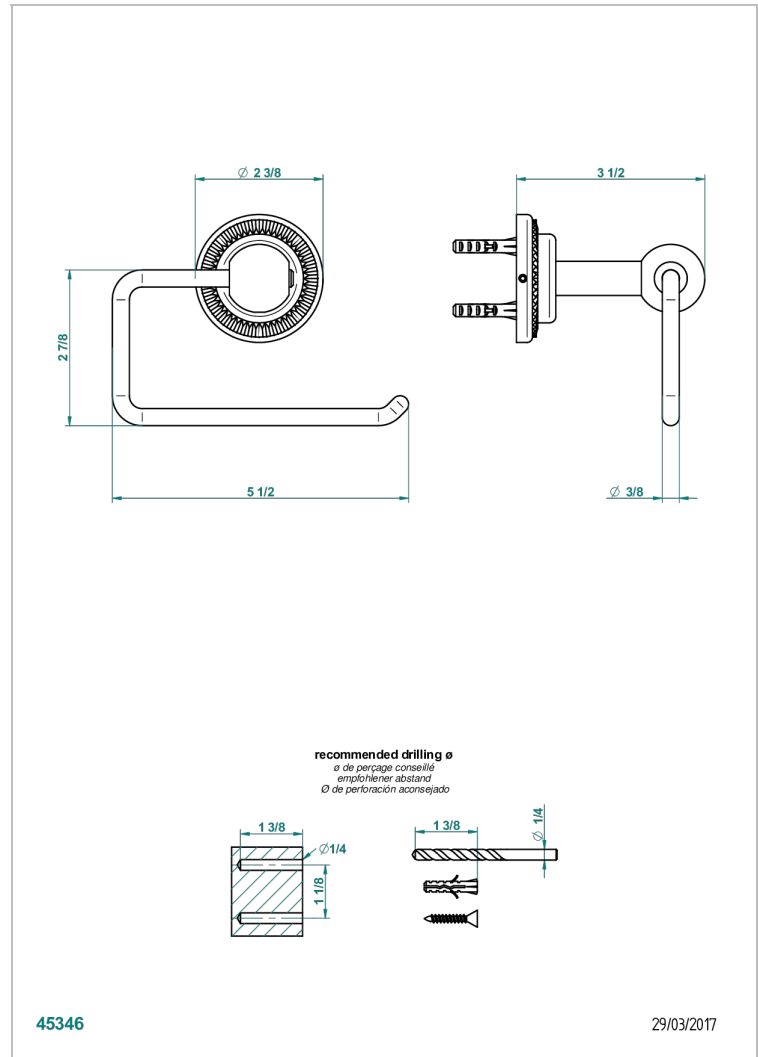

DIPLOMATE ROYALE

U4D-538A

Portarrollo sin tapa

THG[®]
PARIS

CARACTERÍSTICAS

- Diplomate Royale
- Portarrollo sin tapa

ACABADOS DISPONIBLES

Bronce claro - D01
Cerámica negra mate - D30
Cobre viejo mate - H07
Cromo - A02
Cromo / dorado - G02
Cromo mate - C02