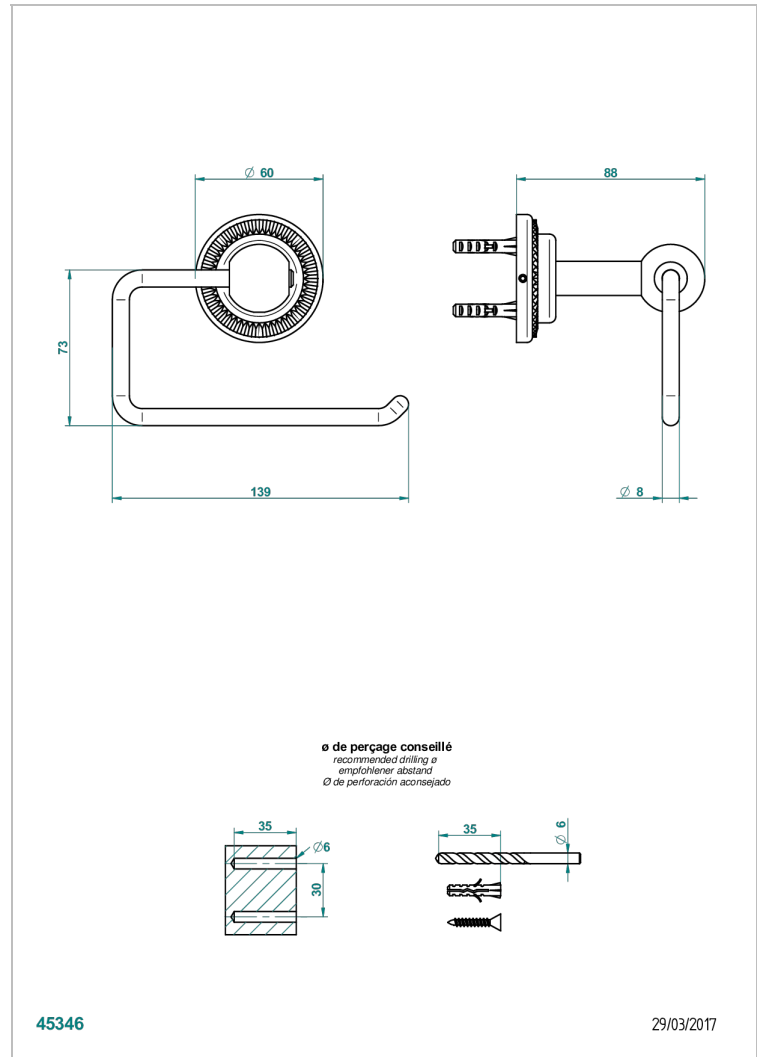

DIPLOMATE ROYALE

U4D-538A

Portarrollo sin tapa

THG
PARIS

45346

29/03/2017

CARACTERÍSTICAS

- Diplomate Royale
- Portarrollo sin tapa