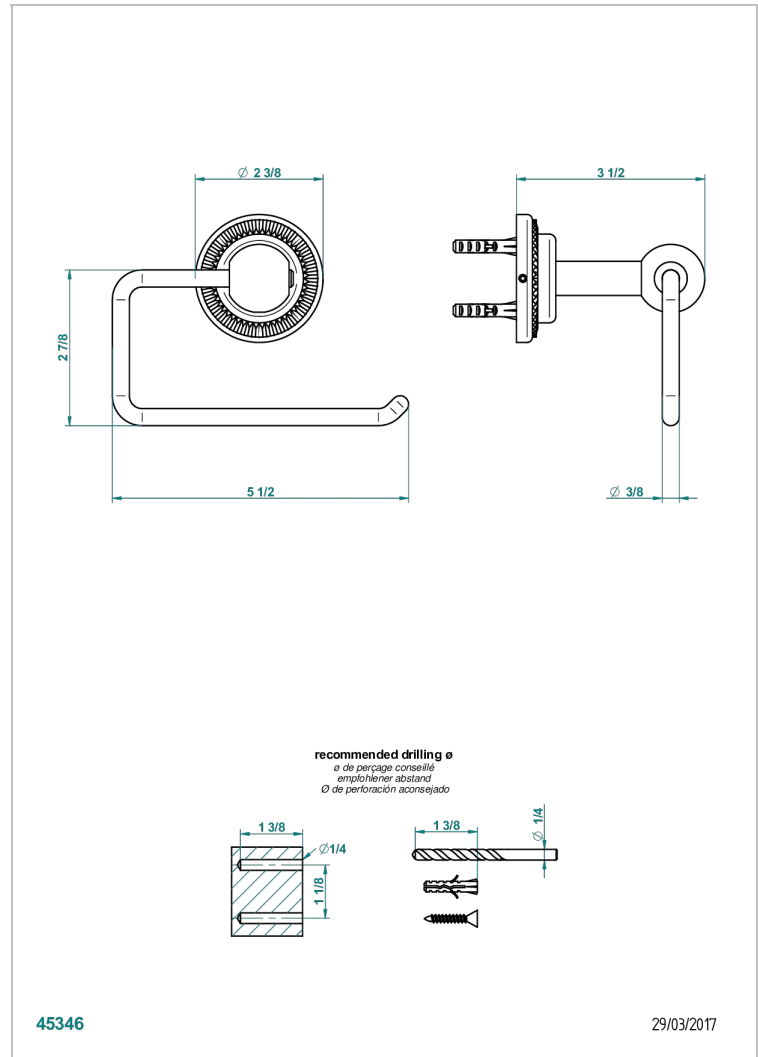

DIPLOMATE ROYALE

U4D-538A

Portarrollo sin tapa

THG[®]
PARIS

45346

29/03/2017

CARACTERÍSTICAS

- Diplomate Royale
- Portarrollo sin tapa