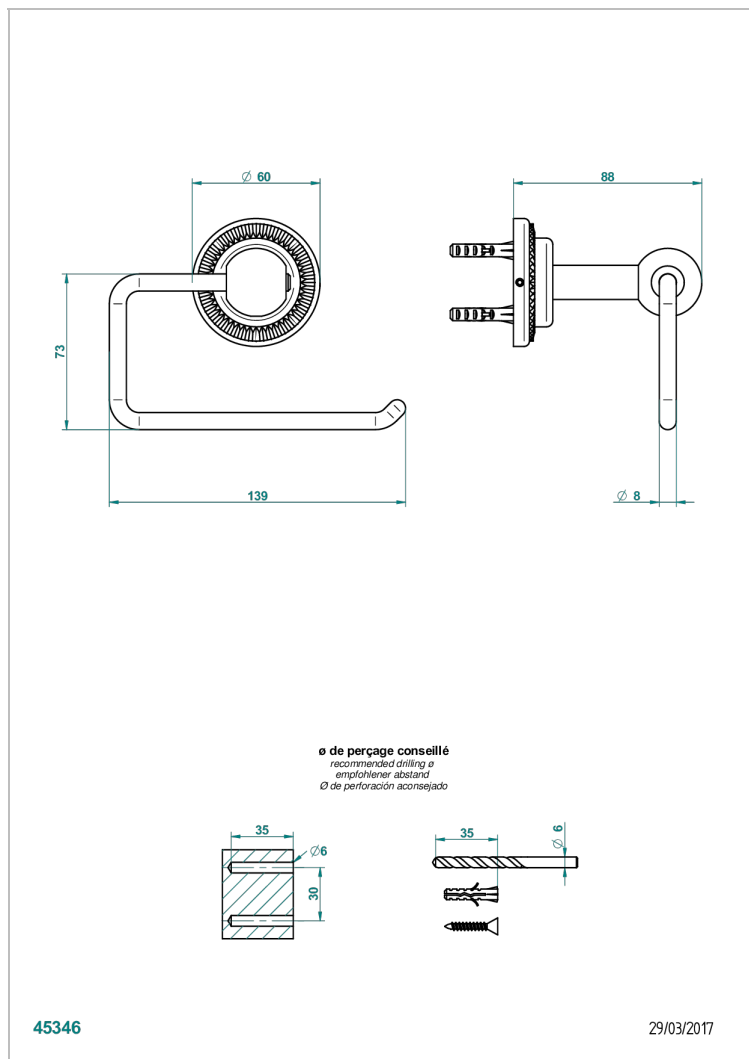

DIPLOMATE ROYALE

U4D-538A

Бумагодержатель настенный без крышки

THG[®]
PARIS

ХАРАКТЕРИСТИКИ

- Diplomate Royale
- Бумагодержатель настенный без крышки

ДОСТУПНЫЕ ВАРИАНТЫ ПОКРЫТИЙ

Black ceram - D30
Blush PVD - H62
Graphite PVD - H64
Matt Umber PVD - H67
Matt blush PVD - H60
Matt graphite PVD - H65