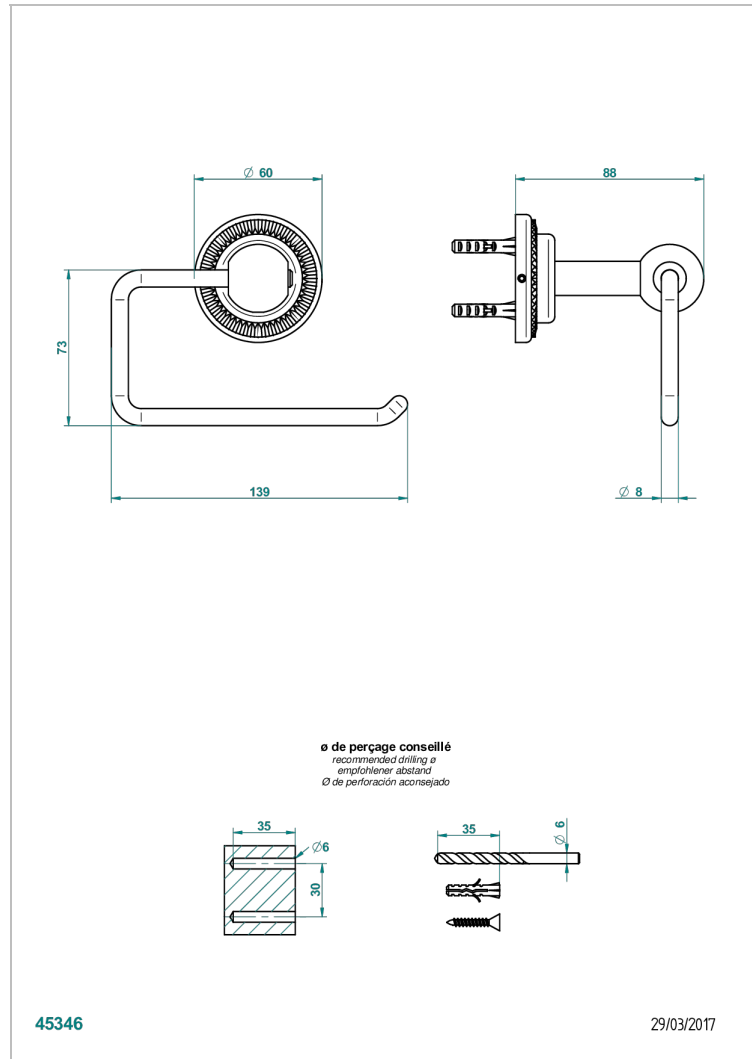

DIPLOMATE ROYALE

U4D-538A

Portarrollo sin tapa

THG[®]
PARIS

45346

29/03/2017

CARACTERÍSTICAS

- Diplomate Royale
- Portarrollo sin tapa