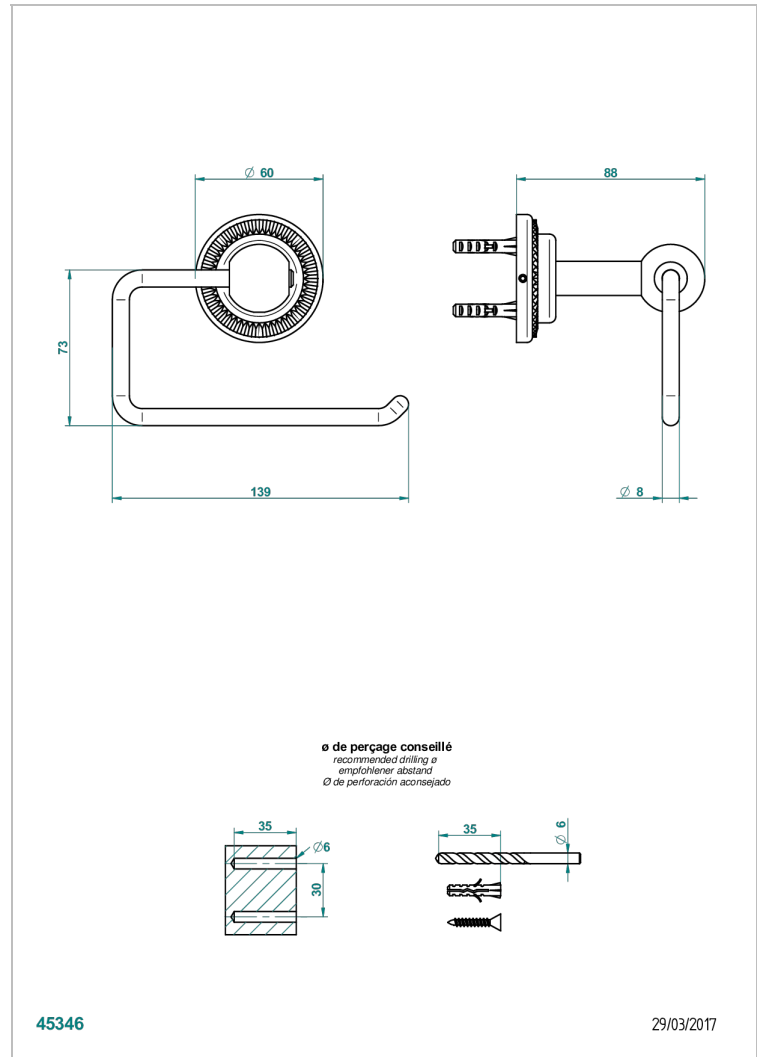

DIPLOMATE ROYALE

U4D-538A

Wc-papierhalter zur wandmontage, ohne deckel

THG[®]
PARIS

EIGENSCHAFTEN

- Diplomate Royale
- Wc-papierhalter zur wandmontage, ohne deckel

VERFÜGBARE OBERFLÄCHEN

Altnickel - H28
Blassgold - F30
Blassgold matt unlackiert - F31
Bronze hell - D01
Chrom - A02
Chrom / gold - G02