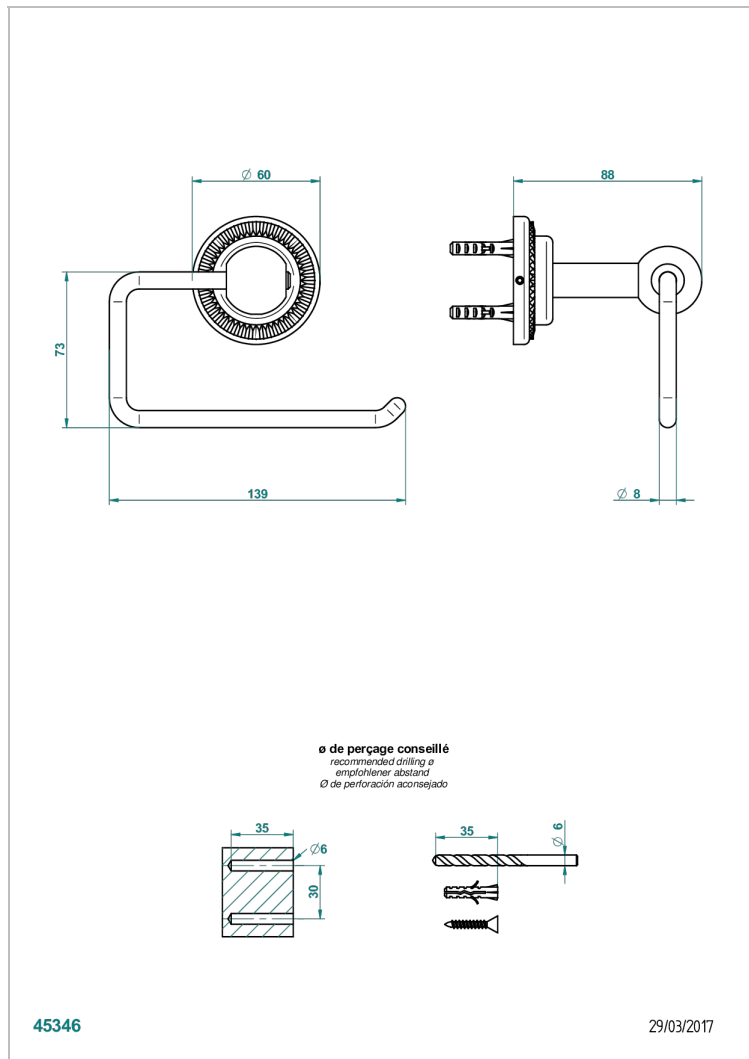

# DIPLOMATE ROYALE

U4D-538A

无盖手纸架

THG<sup>®</sup>  
PARIS