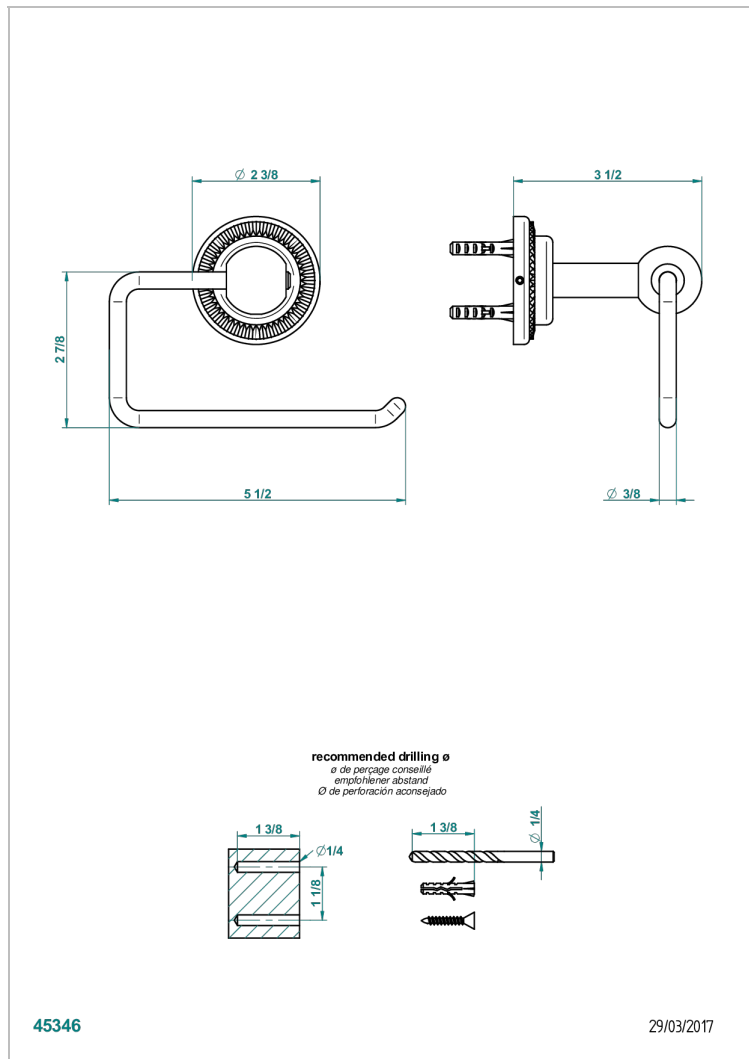

DIPLOMATE ROYALE

U4D-538A

Бумагодержатель настенный без крышки

THG[®]
PARIS

ХАРАКТЕРИСТИКИ

- Diplome Royale
- Бумагодержатель настенный без крышки

ДОСТУПНЫЕ ВАРИАНТЫ ПОКРЫТИЙ

Black ceram - D30
Blush PVD - H62
Graphite PVD - H64
Matt Umber PVD - H67
Matt blush PVD - H60
Matt graphite PVD - H65