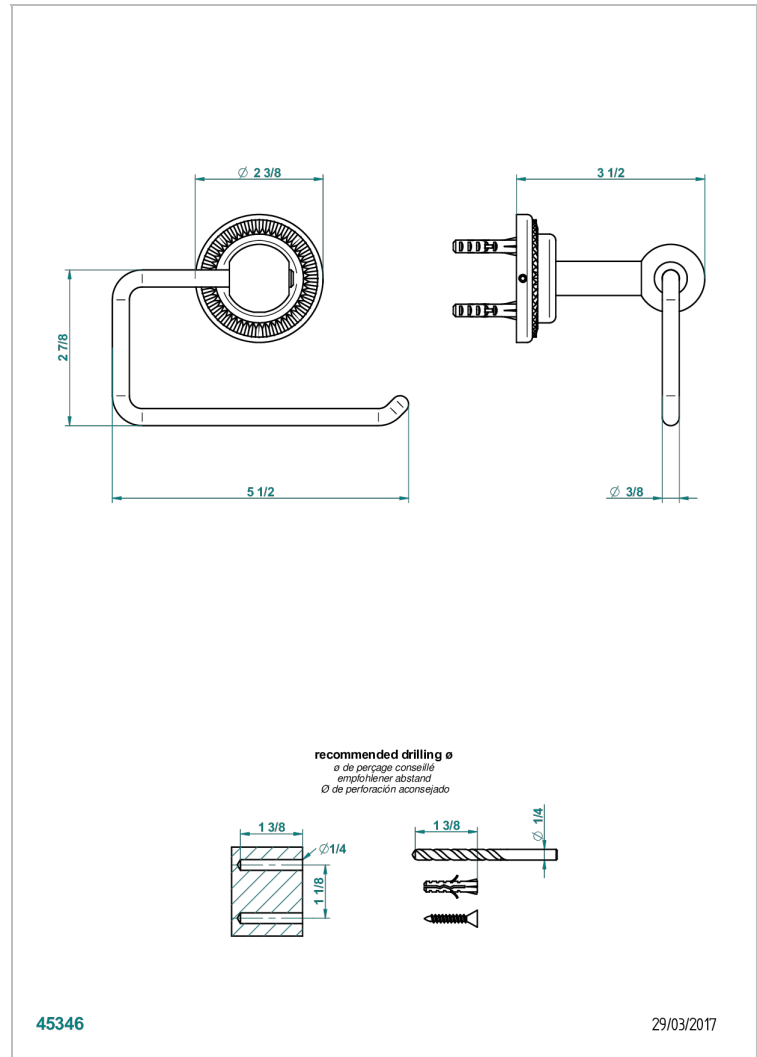

DIPLOMATE ROYALE

U4D-538A

Portarrollo sin tapa

THG[®]
PARIS

45346

29/03/2017

CARACTERÍSTICAS

- Diplomate Royale
- Portarrollo sin tapa