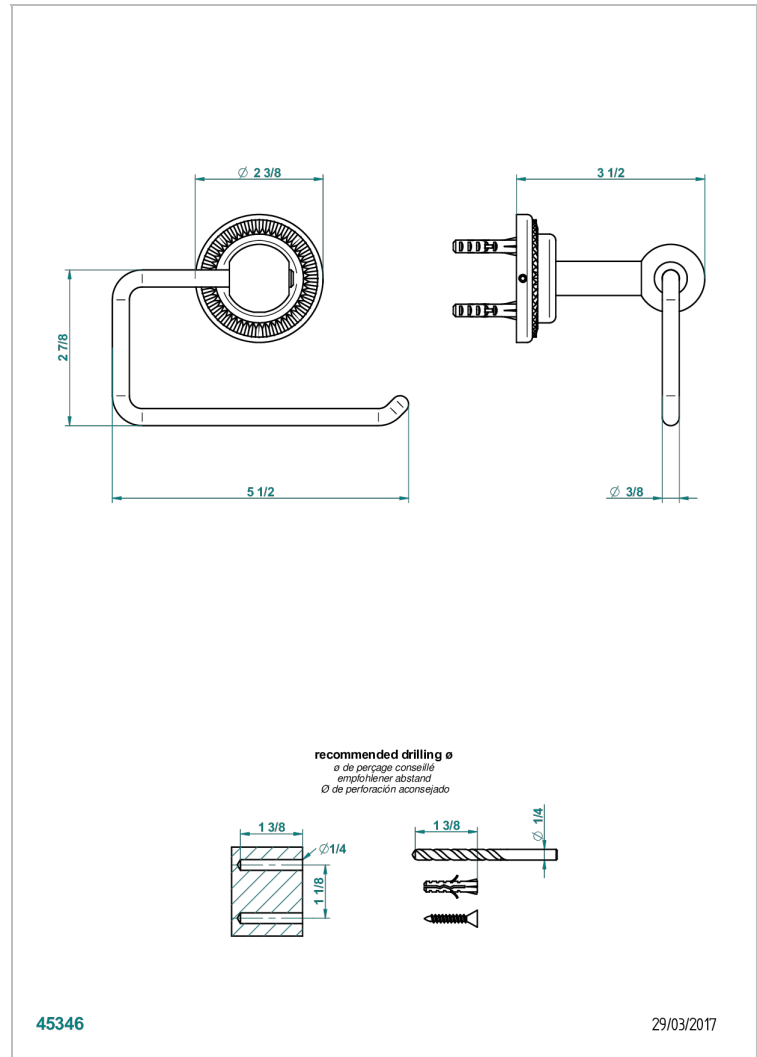

DIPLOMATE ROYALE

U4D-538A

Wc-papierhalter zur wandmontage, ohne deckel

THG[®]
PARIS

EIGENSCHAFTEN

- Diplomate Royale
- Wc-papierhalter zur wandmontage, ohne deckel

VERFÜGBARE OBERFLÄCHEN

Altnickel - H28
Blassgold - F30
Blassgold matt unlackiert - F31
Bronze hell - D01
Chrom - A02
Chrom / gold - G02