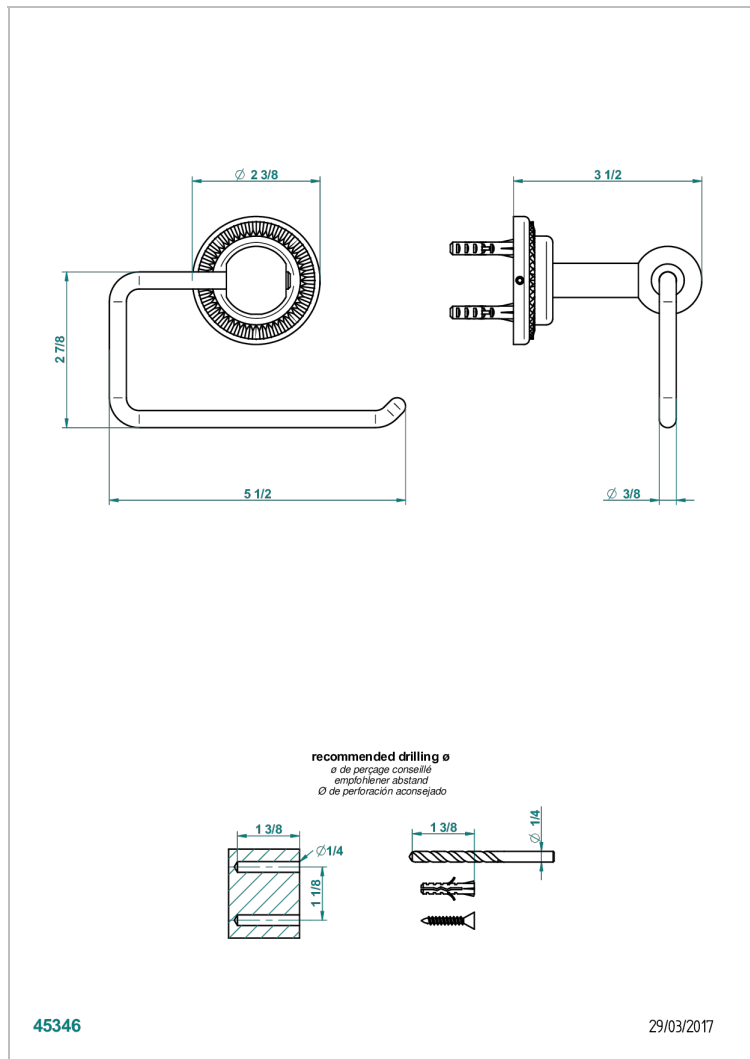

DIPLOMATE ROYALE

U4D-538A

无盖手纸架

THG[®]
PARIS

特色

- Diplome Royale
- 无盖手纸架

可选饰面

Black ceram - D30
Blush PVD - H62
Graphite PVD - H64
Matt Umber PVD - H67
Matt blush PVD - H60
Matt graphite PVD - H65