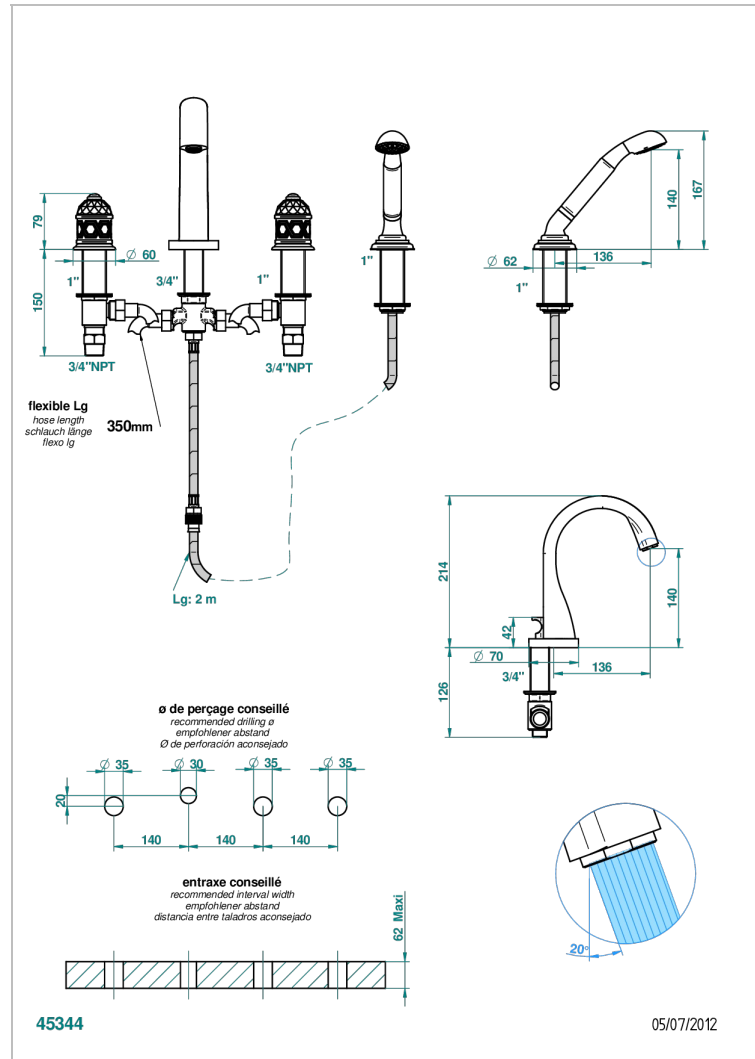

DUOMO CRISTAL

U4F-112BUS

THG[®]
PARIS

Mélangeur bain douche 4 trous sur gorge avec bec à inversion normal avec côtés 3/4" - standard américain

CARACTÉRISTIQUES

- ASME : ASME A112.18.1-2011/CSA B125.1-11

CERTIFICATIONS

FINITIONS DISPONIBLES

Bronze clair - D01
Chromé - A02
Chromé / doré - G02
Chromé mat - C02
Doré brillant - F01
Doré mat - F07

Nickel brillant - B01
Nickel mat - C01
Noir mat céramique - D30
Or pâle - F30
Or pâle mat - F31
Pvd blush - H62

Pvd umber mat - H67
Vieux cuivre rouge mat - H07
Vieux nickel - H28

SPECIFICATIONS TECHNIQUES

- Recommandé : 3 bars (max. 5 bars) - Advised : 43,5 psi (max. 72 psi)
- Bec : 44,5 l/min à 3 bars - Douchette : 9,5 l/min à 3 bars
- Spout : 11.78 gpm at 43.5 psi - Handshower : 2.5 gpm at 43.5 psi