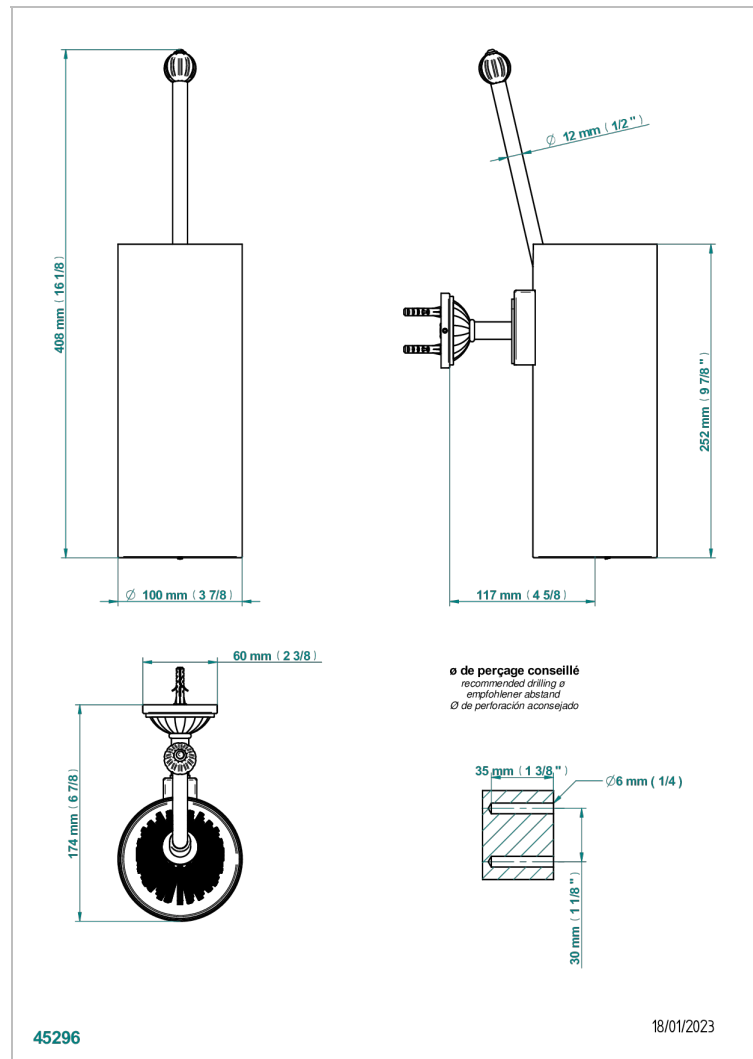

MANDARINE CRISTAL CLAIR SATINE

U1E-4720

Pot à balai mural en métal, avec balai sans couvercle

THG[®]
PARIS

CARACTÉRISTIQUES

- Accessoire en laiton
- Brosse de recharge Réf. G00.703B

FINITIONS DISPONIBLES

Bronze clair - D01
Chromé - A02
Chromé / doré - G02
Chromé mat - C02
Doré brillant - F01
Doré mat - F07

Nickel brillant - B01
Nickel mat - C01
Noir mat céramique - D30
Or pâle - F30
Or pâle mat - F31
Pvd blush - H62

Pvd blush mat - H60
Pvd couleur bronze brown - F33
Pvd couleur bronze brown - mat - F34
Pvd couleur doré - H52
Pvd couleur doré mat - H53
Pvd couleur laiton - H49