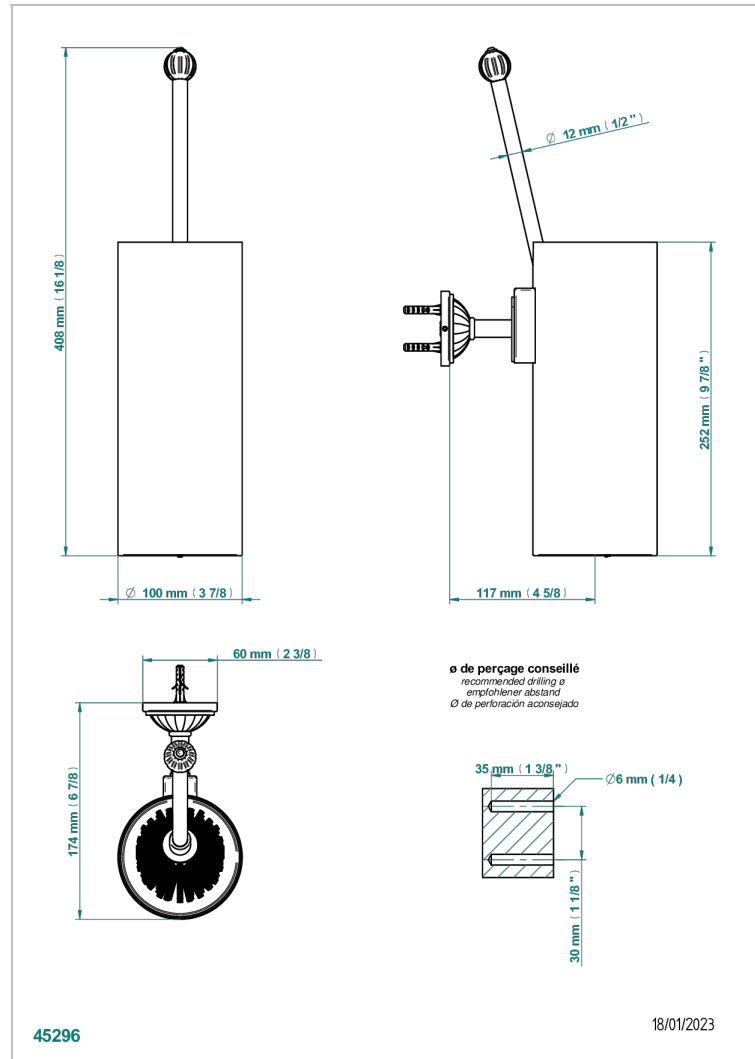

MANDARINE CRISTAL SATINADO

U1E-4720

Escobillero mural sin tapa, con escobilla

THG[®]
PARIS

CARACTERÍSTICAS

- Mandarine cristal satinado
- Escobillero mural sin tapa, con escobilla

ACABADOS DISPONIBLES

Bronce claro - D01
Cerámica negra mate - D30
Cobre viejo mate - H07
Cromo - A02
Cromo / dorado - G02
Cromo mate - C02

Dorado - F01
Dorado mate - F07
Dorado pálido - F30
Dorado pálido mate (sin barniz) - F31
Níquel - B01
Níquel mate - C01

Níquel viejo - H28
Pvd blush - H62
Pvd blush mate - H60
Pvd color latón - H49
Pvd color latón mate - H50
Pvd color níquel - H55