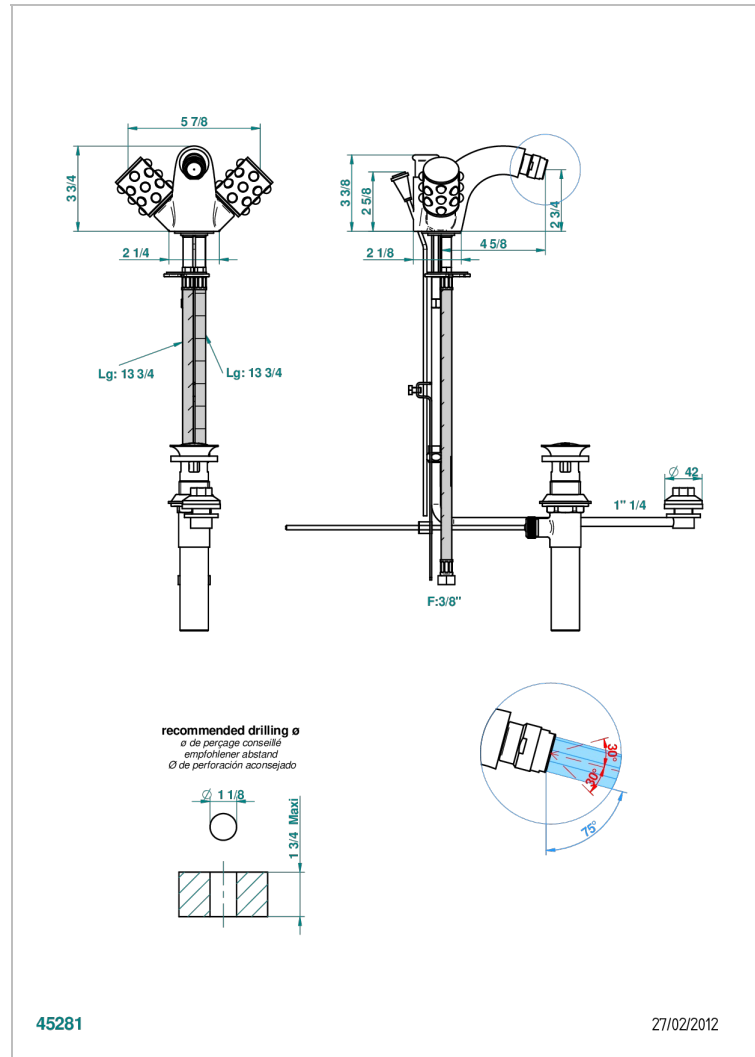

MOSSI CRISTAL NEGRO

A2N-3205/2US

Single hole 2 handle bidet faucet, integral diverter for vertical spray with drain

THG[®]
PARIS

CARACTERÍSTICAS

- Mossi cristal negro
- Single hole 2 handle bidet faucet, integral diverter for vertical spray with drain

ESPECIFICACIONES TÉCNICAS

- Recommandé : 3 bars (max. 5 bars) - Advised : 43,5 psi (max. 72 psi)
- 5,7 l/min à 3 bars (1.5 gpm at 43.5 psi)

ACABADOS DISPONIBLES

Bronce claro - D01
 Cerámica negra mate - D30
 Cobre viejo mate - H07
 Cromo - A02
 Cromo / dorado - G02
 Cromo mate - C02