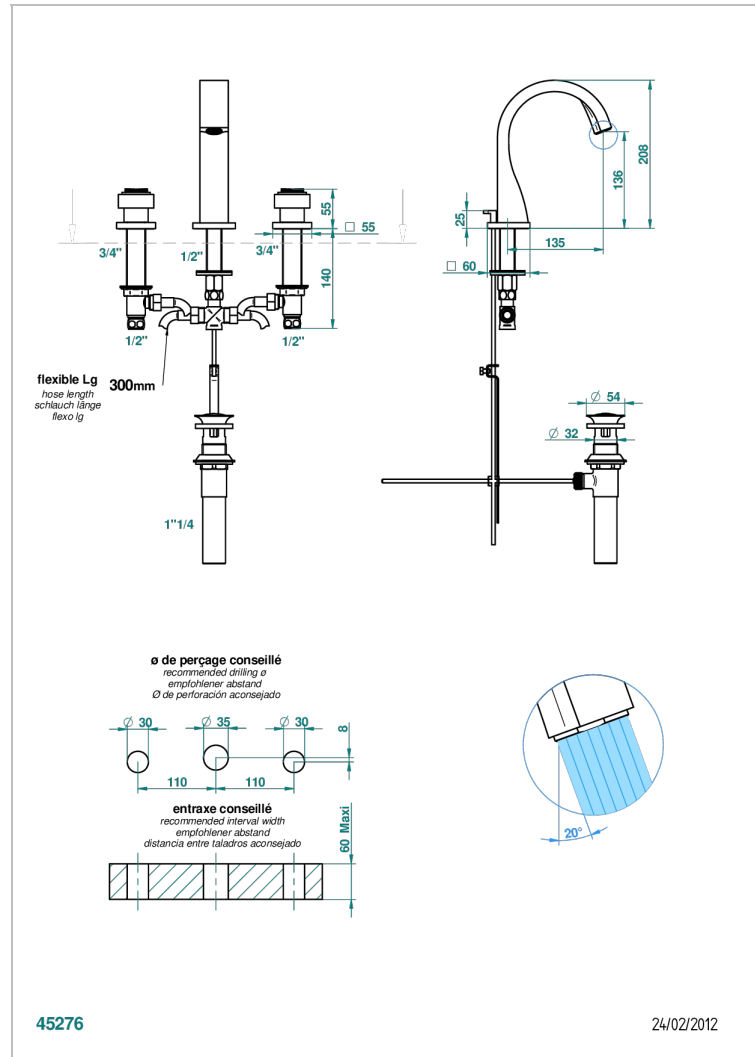

MASQUE DE FEMME, METAL LISO

A2U-151M/US

Rim mounted 3-hole basin mixer with waste for marble

THG[®]
PARIS

CARACTERÍSTICAS

- Masque de Femme, metal liso
- Rim mounted 3-hole basin mixer with waste for marble

ESPECIFICACIONES TÉCNICAS

- Recommandé : 3 bars (max. 5 bars) - Advised : 43,5 psi (max. 72 psi)
- 5,7 l/min à 3 bars (1.5 gpm at 43.5 psi)

ACABADOS DISPONIBLES

Cerámica negra mate - D30
Cromo - A02
Cromo / dorado - G02
Cromo mate - C02
Dorado - F01
Dorado mate - F07