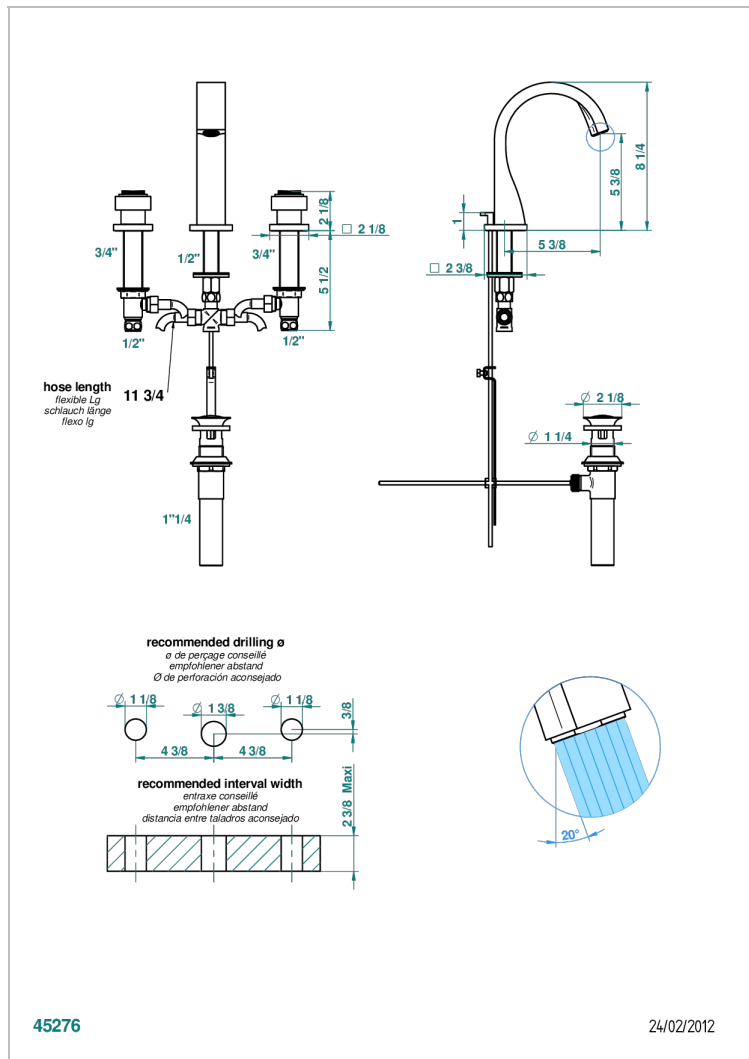

MASQUE DE FEMME, METAL LISO

A2U-151M/US

THG[®]
PARIS

Rim mounted 3-hole basin mixer with waste for marble

CARACTERÍSTICAS

- Masque de Femme, metal liso
- Rim mounted 3-hole basin mixer with waste for marble

ESPECIFICACIONES TÉCNICAS

- Recommandé : 3 bars (max. 5 bars) - Advised : 43,5 psi (max. 72 psi)
- 5,7 l/min à 3 bars (1.5 gpm at 43.5 psi)

ACABADOS DISPONIBLES

Cerámica negra mate - D30
Cromo - A02
Cromo / dorado - G02
Cromo mate - C02
Dorado - F01
Dorado mate - F07