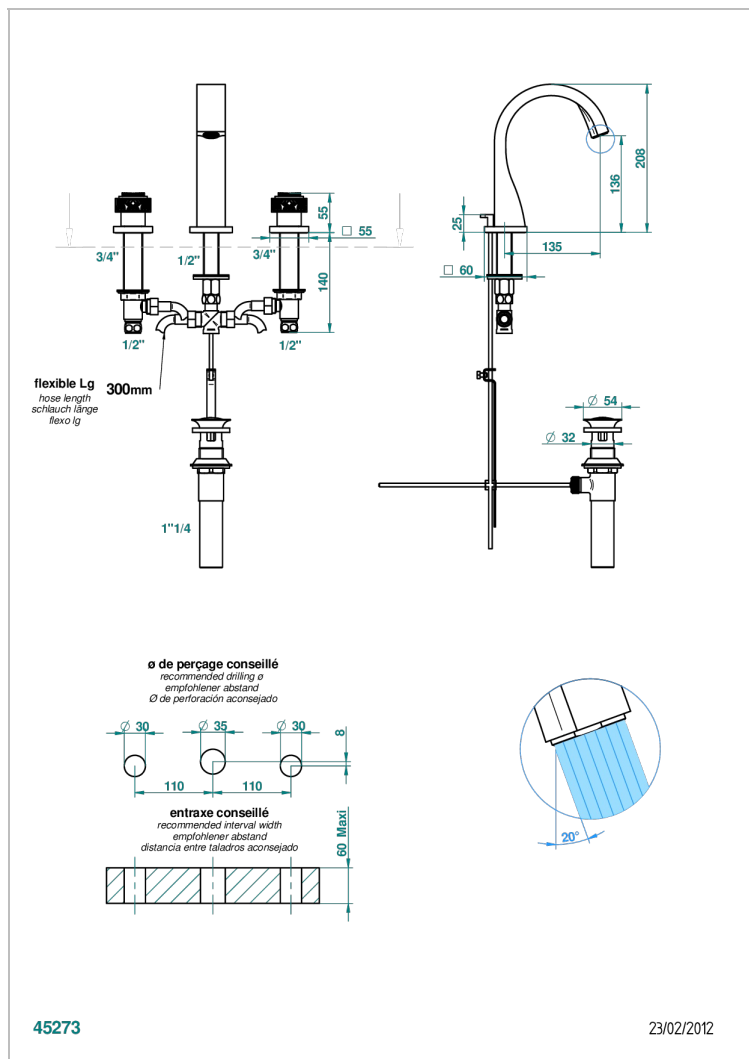

MASQUE DE FEMME, METAL GRABADO

A2T-151M/US

Rim mounted 3-hole basin mixer with waste for marble

CARACTERÍSTICAS

- Masque de Femme, metal grabado
- Rim mounted 3-hole basin mixer with waste for marble

ESPECIFICACIONES TÉCNICAS

- Recommandé : 3 bars (max. 5 bars) - Advised : 43,5 psi (max. 72 psi)
- 5,7 l/min à 3 bars (1.5 gpm at 43.5 psi)

ACABADOS DISPONIBLES

Cerámica negra mate - D30
Cromo - A02
Cromo / dorado - G02
Cromo mate - C02
Dorado - F01
Dorado mate - F07