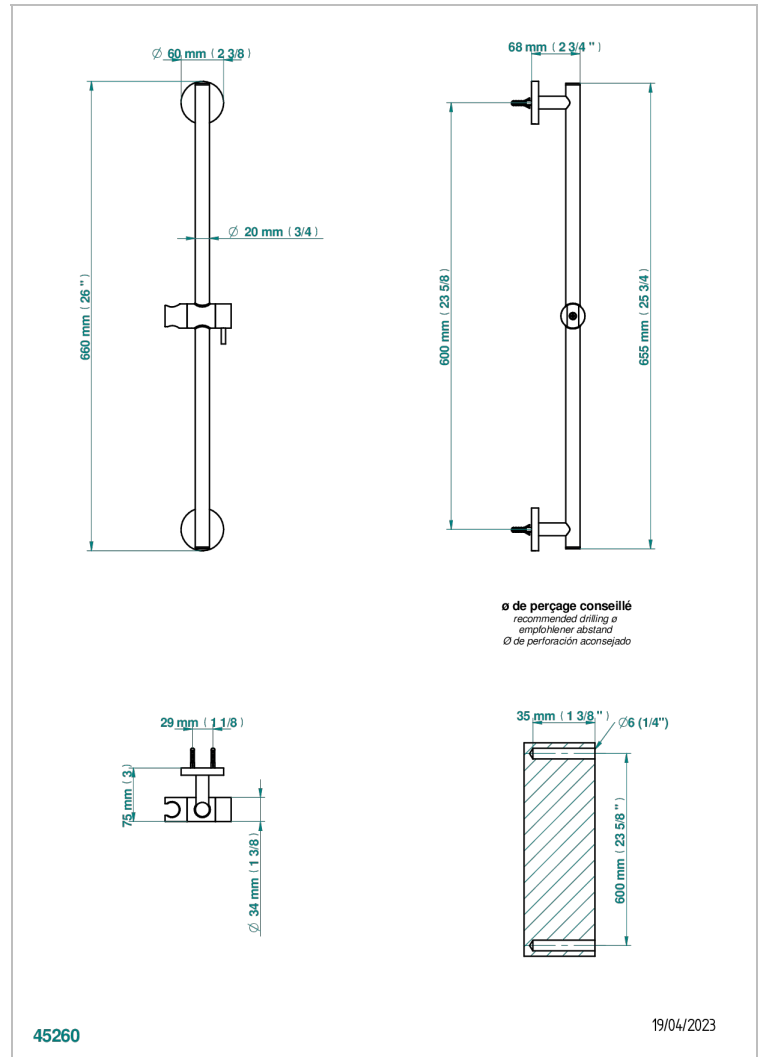

# NANO A MANETTES

G5B-258

Barre de douche avec curseur

THG<sup>®</sup>  
PARIS

## CARACTÉRISTIQUES

- Barre de douche et curseur en laiton

## FINITIONS DISPONIBLES

Chromé - A02  
Chromé / doré - G02  
Chromé mat - C02  
Doré brillant - F01  
Doré mat - F07  
Nickel brillant - B01

Nickel mat - C01  
Noir mat céramique - D30  
Or pâle - F30  
Or pâle mat - F31  
Vieux nickel - H28