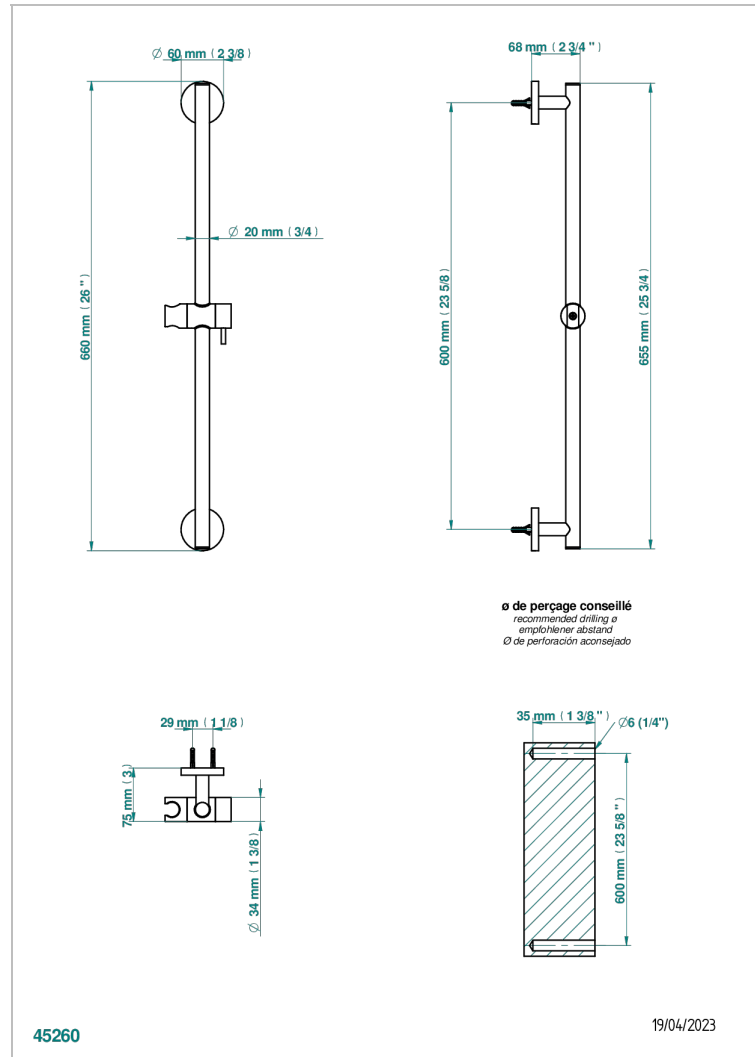

NANO A MANETTES

G5B-258

Barre de douche avec curseur

THG
PARIS

CARACTÉRISTIQUES

- Barre de douche et curseur en laiton

FINITIONS DISPONIBLES

Chromé - A02
Chromé / doré - G02
Chromé mat - C02
Doré brillant - F01
Doré mat - F07
Nickel brillant - B01

Nickel mat - C01
Noir mat céramique - D30
Or pâle - F30
Or pâle mat - F31
Vieux nickel - H28