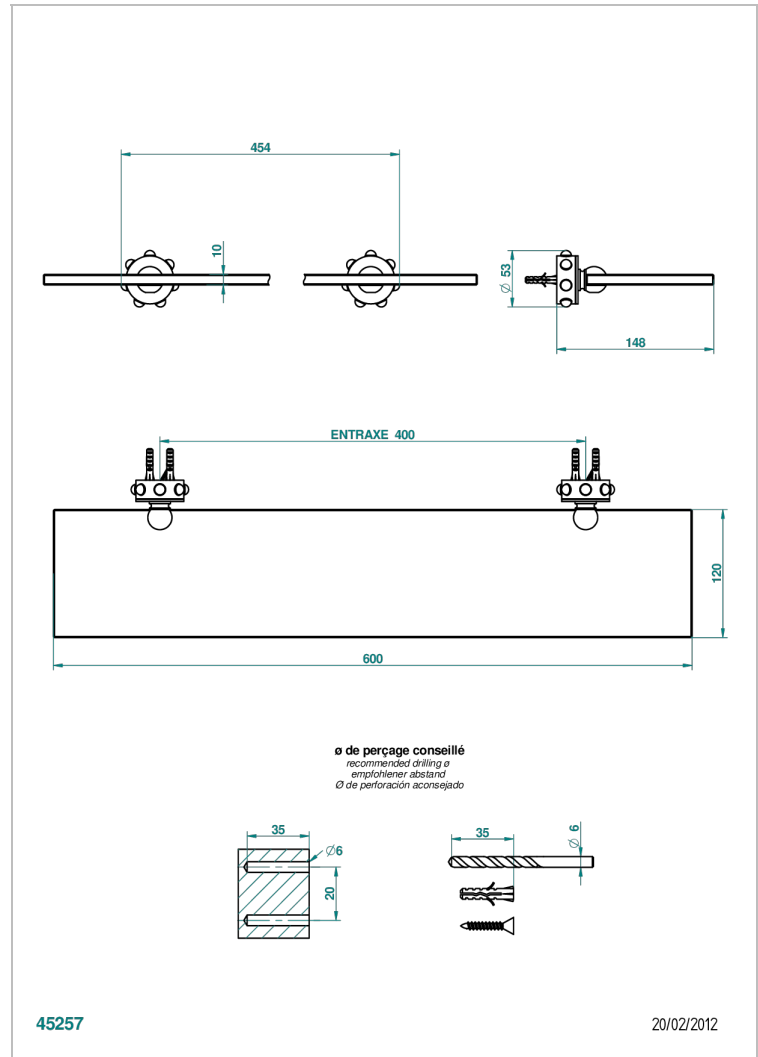

# MOSSI CRISTAL NEGRO

A2N-564

Repisa con soportes

THG<sup>®</sup>  
PARIS

## CARACTERÍSTICAS

- Mossi cristal negro
- Repisa con soportes