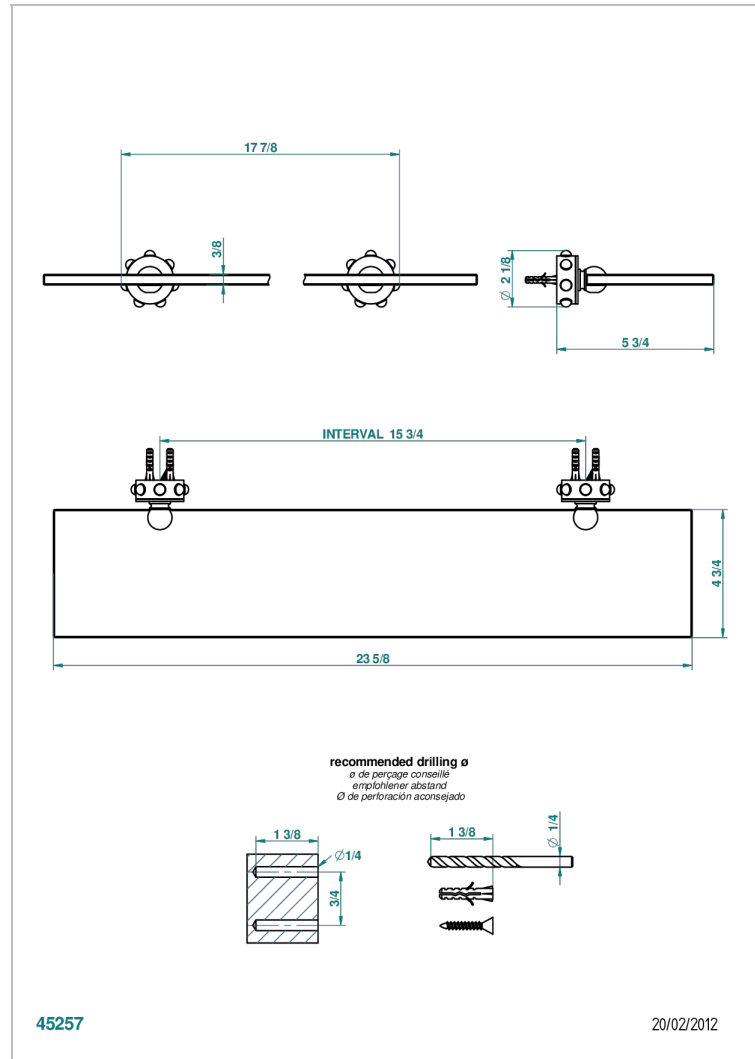

# MOSSI CRISTAL NEGRO

A2N-564

Repisa con soportes

THG<sup>®</sup>  
PARIS

## CARACTERÍSTICAS

- Mossi cristal negro
- Repisa con soportes