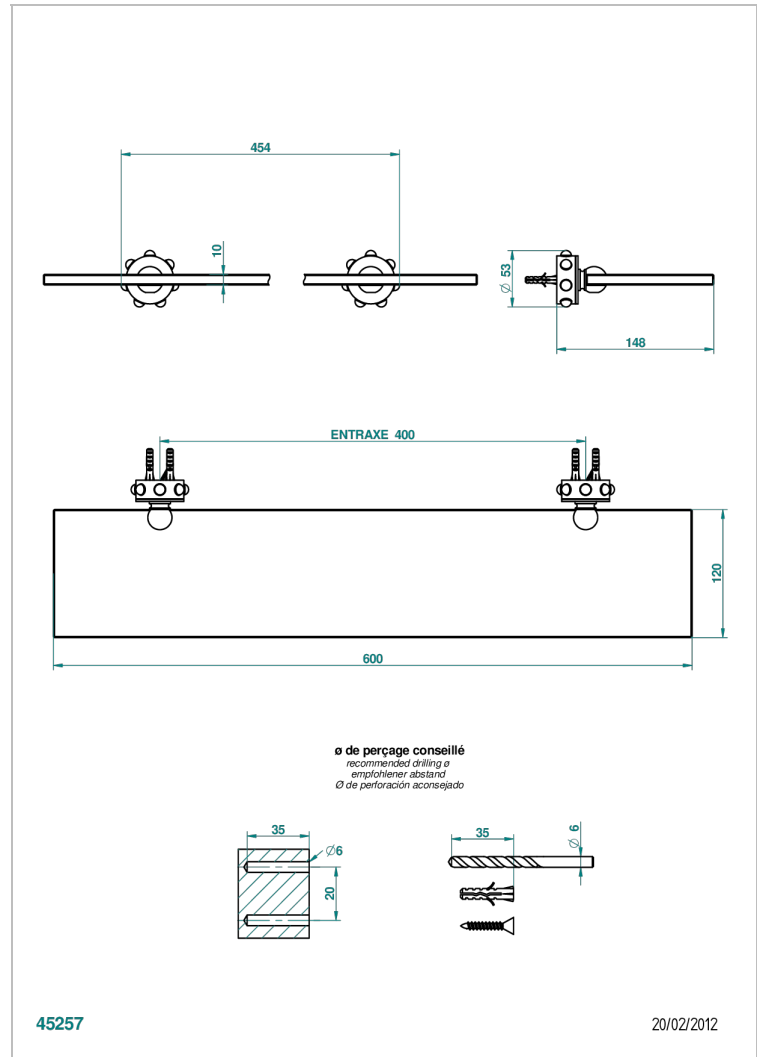

MOSSI CRISTAL NEGRO

A2N-564

Repisa con soportes

THG[®]
PARIS

CARACTERÍSTICAS

- Mossi cristal negro
- Repisa con soportes

ACABADOS DISPONIBLES

Bronce claro - D01
Cerámica negra mate - D30
Cobre viejo mate - H07
Cromo - A02
Cromo / dorado - G02
Cromo mate - C02