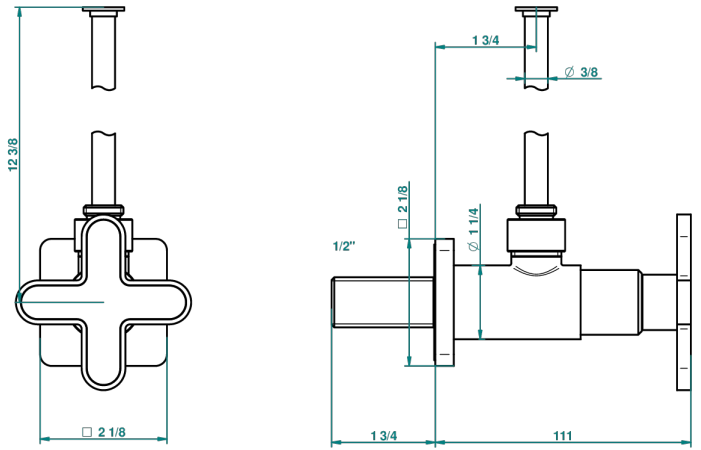

# PROFIL ONYX NOIR

A6N-181/S

Robinet de réglage 1/2" avec tube de 30 cm, adapté au style

THG<sup>®</sup>  
PARIS

45229

20/02/2012

## CARACTÉRISTIQUES

- Tête à disque céramique 1/2"
- Permet de stopper l'eau pour intervention sur la robinetterie
- Tubes en cuivre de 30 cm coloris idem robinetterie pour connexion vanne 35