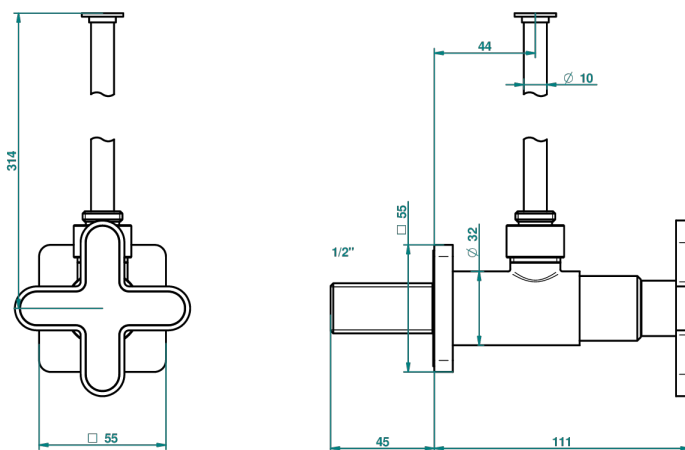

# PROFIL ONICE NEGRO

A6N-181/S

Llave de escuadra 1/2" con tubo de 30 cm con mando de estilo

THG<sup>®</sup>  
PARIS

45229

20/02/2012

## CARACTERÍSTICAS

- Profil Onice negro
- Llave de escuadra 1/2" con tubo de 30 cm con mando de estilo