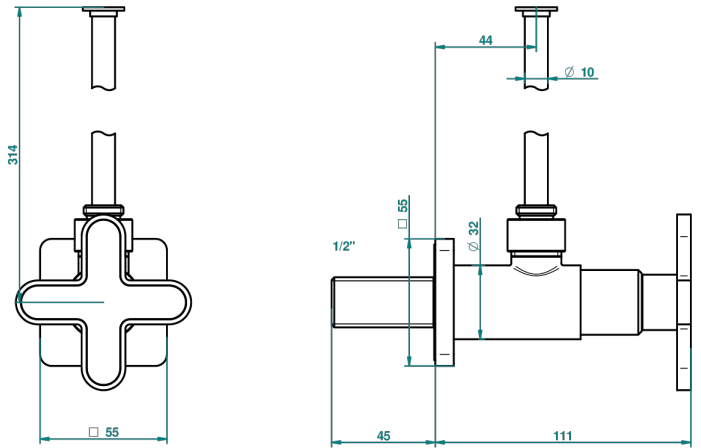

PROFIL, ONYX SCHWARZ

A6N-181/S

Eckventil 1/2" mit Schubrosette und 30 cm Kupferrohr

THG[®]
PARIS

45229

20/02/2012

EIGENSCHAFTEN

- Profil, Onyx schwarz
- Eckventil 1/2" mit Schubrosette und 30 cm Kupferrohr