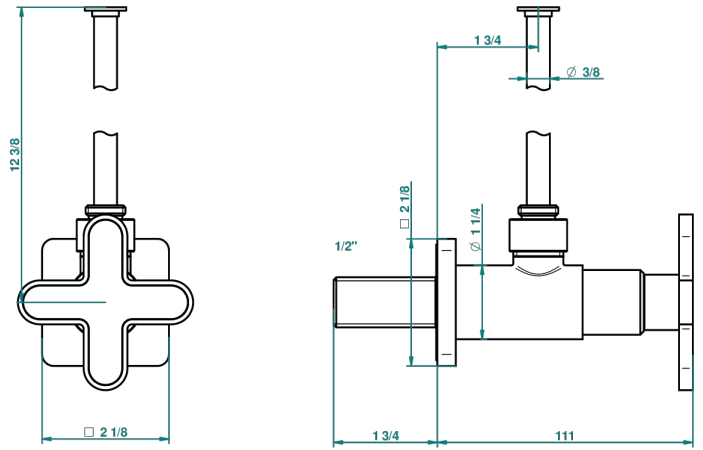

# PROFIL ONICE NEGRO

A6N-181/S

Llave de escuadra 1/2" con tubo de 30 cm con mando de estilo

THG<sup>®</sup>  
PARIS

45229

20/02/2012

## CARACTERÍSTICAS

- Profil Onice negro
- Llave de escuadra 1/2" con tubo de 30 cm con mando de estilo