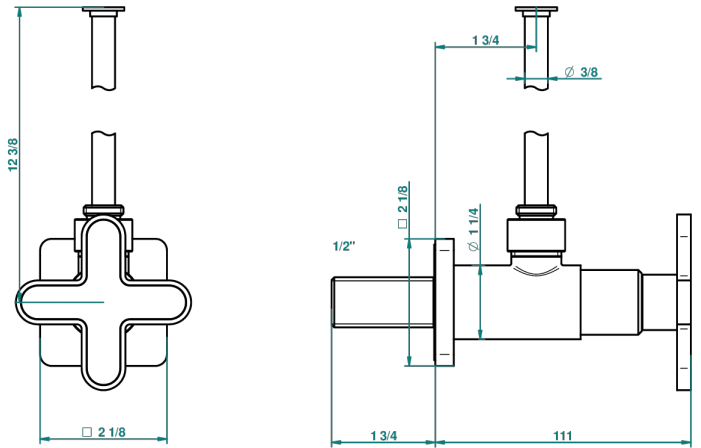

# PROFIL, ONYX SCHWARZ

A6N-181/S

Eckventil 1/2" mit Schubrosette und 30 cm Kupferrohr

THG<sup>®</sup>  
PARIS

45229

20/02/2012

## EIGENSCHAFTEN

- Profil, Onyx schwarz
- Eckventil 1/2" mit Schubrosette und 30 cm Kupferrohr