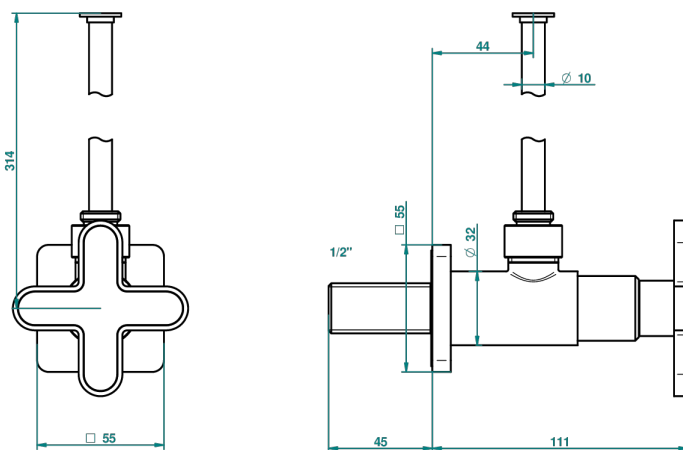

# PROFIL С ЧЕРНЫМ ОНИКСОМ

A6N-181/S

Кран запорный 1/2" стильный регулируемый с 30 см трубкой

THG<sup>®</sup>  
PARIS

45229

20/02/2012

## ХАРАКТЕРИСТИКИ

- Profil с чёрным ониксом
- Кран запорный 1/2" стильный регулируемый с 30 см трубкой