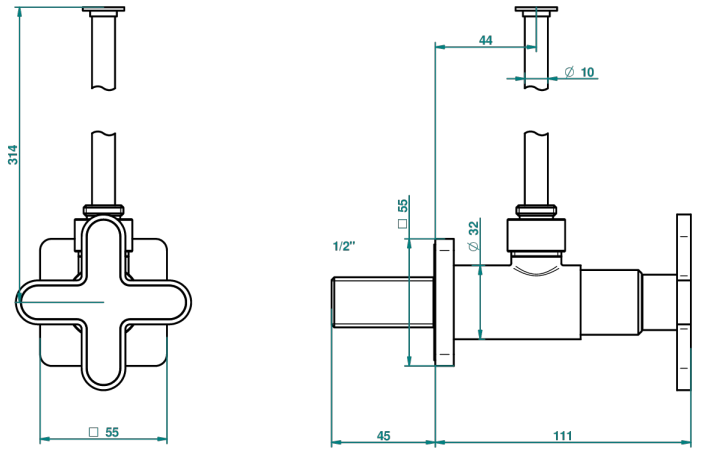

PROFIL ONICE NEGRO

A6N-181/S

Llave de escuadra 1/2" con tubo de 30 cm con mando de estilo

THG[®]
PARIS

45229

20/02/2012

CARACTERÍSTICAS

- Profil Onice negro
- Llave de escuadra 1/2" con tubo de 30 cm con mando de estilo