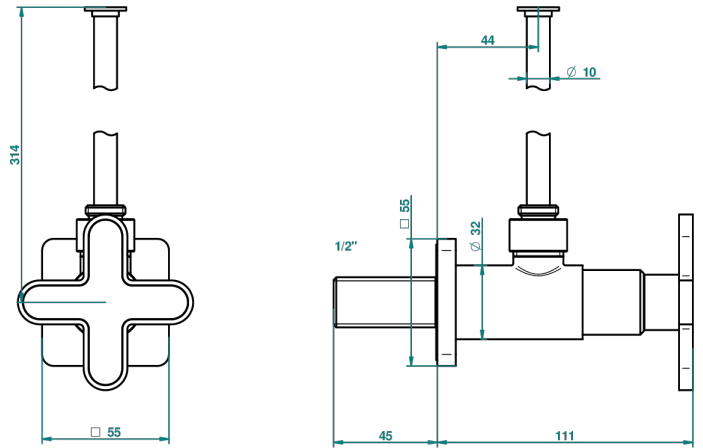

PROFIL, ONYX SCHWARZ

A6N-181/S

Eckventil 1/2" mit Schubrosette und 30 cm Kupferrohr

THG[®]
PARIS

45229

20/02/2012

EIGENSCHAFTEN

- Profil, Onyx schwarz
- Eckventil 1/2" mit Schubrosette und 30 cm Kupferrohr