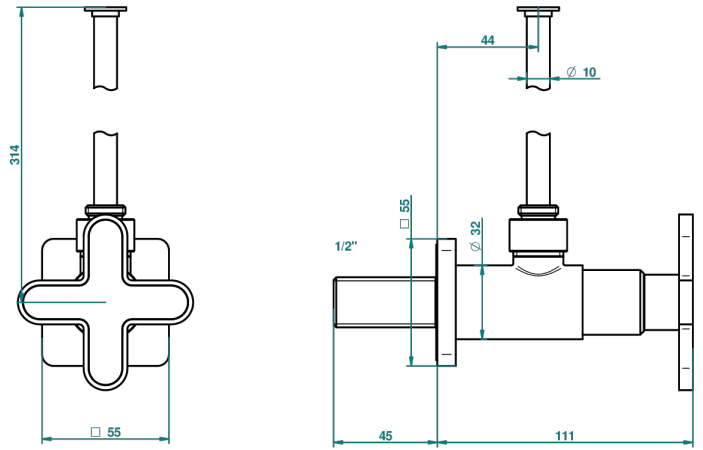

PROFIL BLACK ONYX

A6N-181/S

1/2"可调节龙头, 30厘米管道, 适应任何风格

THG[®]
PARIS

45229

20/02/2012

特色

- Profil Black Onyx
- 1/2"可调节龙头, 30厘米管道, 适应任何风格