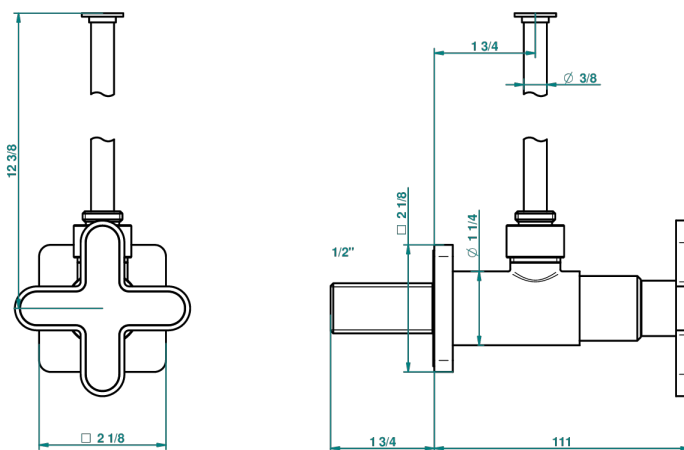

PROFIL С ЧЕРНЫМ ОНИКСОМ

A6N-181/S

Кран запорный 1/2" стильный регулируемый с 30 см трубкой

THG[®]
PARIS

45229

20/02/2012

ХАРАКТЕРИСТИКИ

- Профил с чёрным ониксом
- Кран запорный 1/2" стильный регулируемый с 30 см трубкой