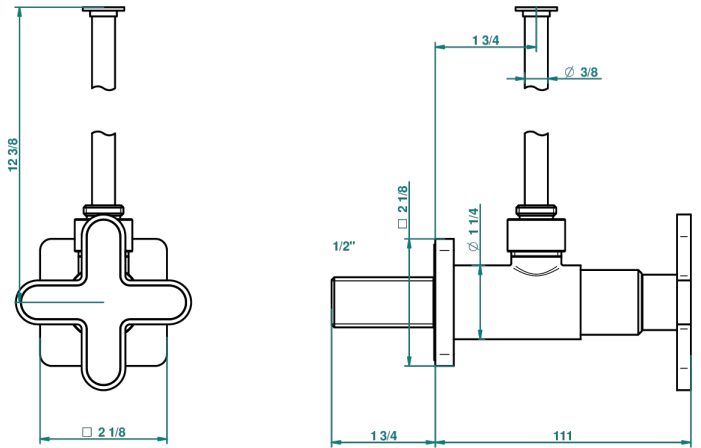

# PROFIL ONYX NOIR

A6N-181/S

Robinet de réglage 1/2" avec tube de 30 cm, adapté au style

THG<sup>®</sup>  
PARIS

45229

20/02/2012

## CARACTÉRISTIQUES

- Tête à disque céramique 1/2"
- Permet de stopper l'eau pour intervention sur la robinetterie
- Tubes en cuivre de 30 cm coloris idem robinetterie pour connexion vanne 35