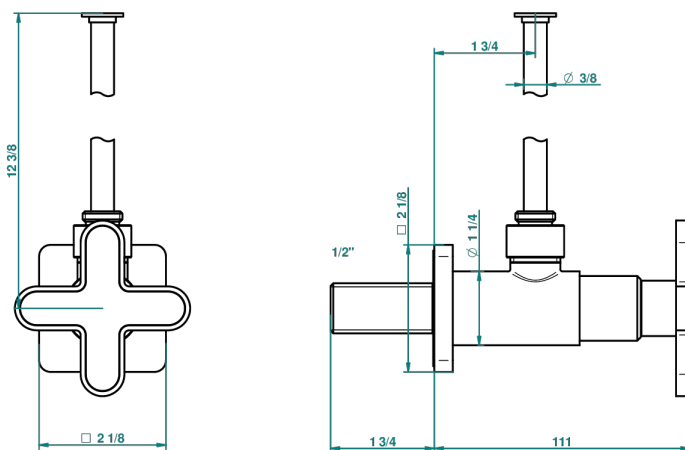

# PROFIL ONICE NEGRO

A6N-181/S

Llave de escuadra 1/2" con tubo de 30 cm con mando de estilo

THG<sup>®</sup>  
PARIS

45229

20/02/2012

## CARACTERÍSTICAS

- Profil Onice negro
- Llave de escuadra 1/2" con tubo de 30 cm con mando de estilo