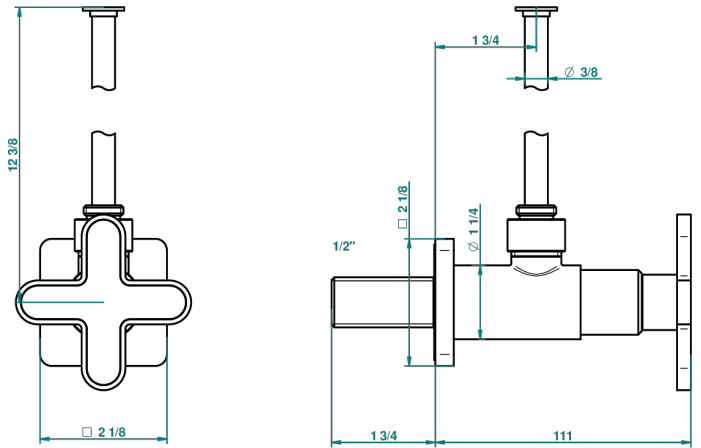

PROFIL, ONYX SCHWARZ

A6N-181/S

Eckventil 1/2" mit Schubrosette und 30 cm Kupferrohr

THG[®]
PARIS

45229

20/02/2012

EIGENSCHAFTEN

- Profil, Onyx schwarz
- Eckventil 1/2" mit Schubrosette und 30 cm Kupferrohr