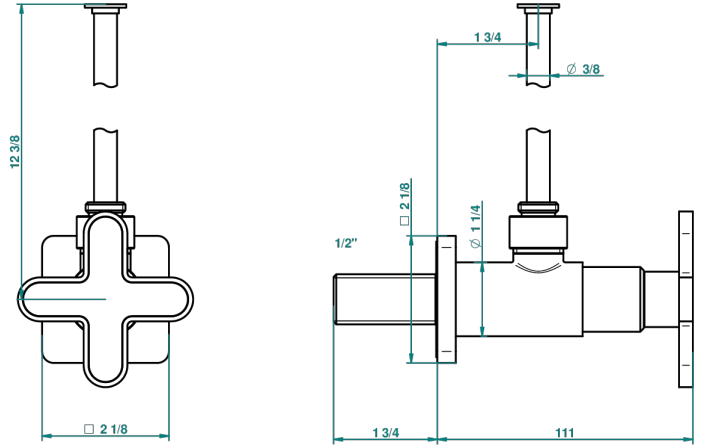

PROFIL BLACK ONYX

A6N-181/S

1/2"可调节龙头, 30厘米管道, 适应任何风格

THG[®]
PARIS

45229

20/02/2012

特色

- Profil Black Onyx
- 1/2"可调节龙头, 30厘米管道, 适应任何风格