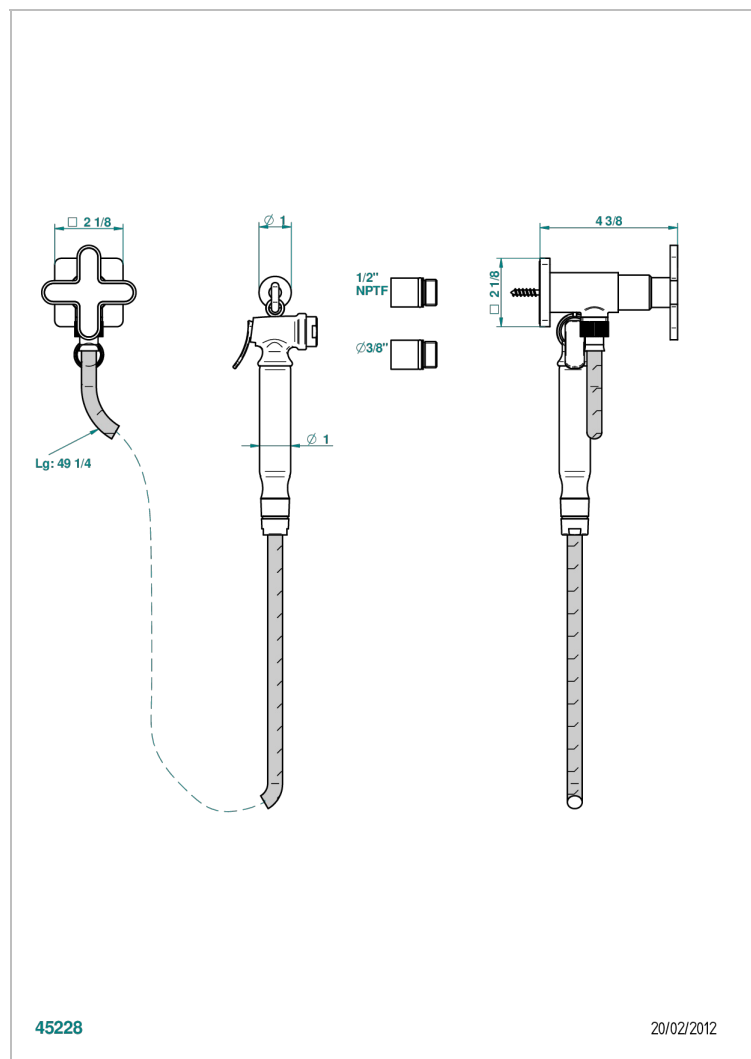

PROFIL ONYX NOIR

A6N-5840/8US

THG[®]
PARIS

Ensemble hygiénique oriental comprenant : robinet d'arrêt, flexible 1,25 m, douchette à gâchette et crochet - standard américain

CARACTÉRISTIQUES

- Tête à disque céramique 1/2" 1/4 tour
- Flexible métallique 1,25 m renforcé
- Douchette à gâchette en laiton avec réducteur de débit et clapet anti-retour
- Raccordement aux standards US

SPÉCIFICATIONS TECHNIQUES

- Recommandé : 3 bars (max. 5 bars) - Advised : 43,5 psi (max. 72 psi)
- 9,5 l/min à 3 bars (2.5 gpm at 43.5 psi)

FINITIONS DISPONIBLES

Chromé - A02
Chromé / doré - G02
Doré brillant - F01
Nickel brillant - B01