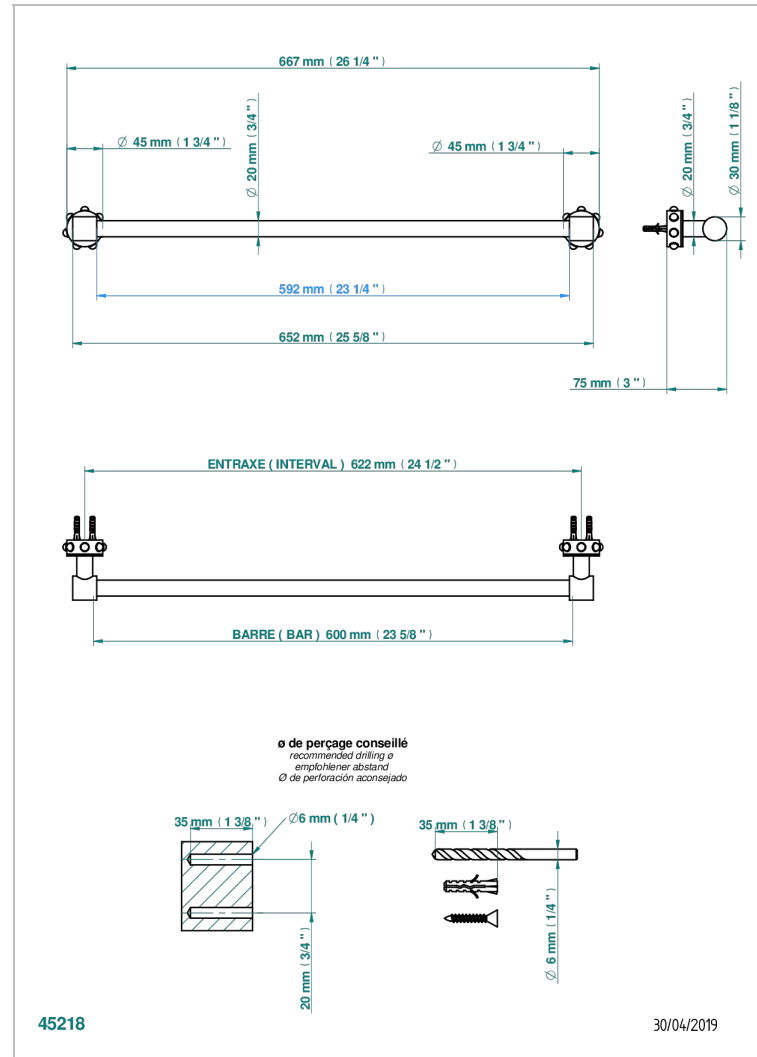

MOSSI CRISTAL CLAIR

A2N-520/60

Porte-serviette 1 barre fixe Ø 20 mm long. 600 mm

THG[®]
PARIS

CARACTÉRISTIQUES

- Mossi Cristal clair
- Porte-serviette 1 barre fixe Ø 20 mm long. 600 mm

FINITIONS DISPONIBLES