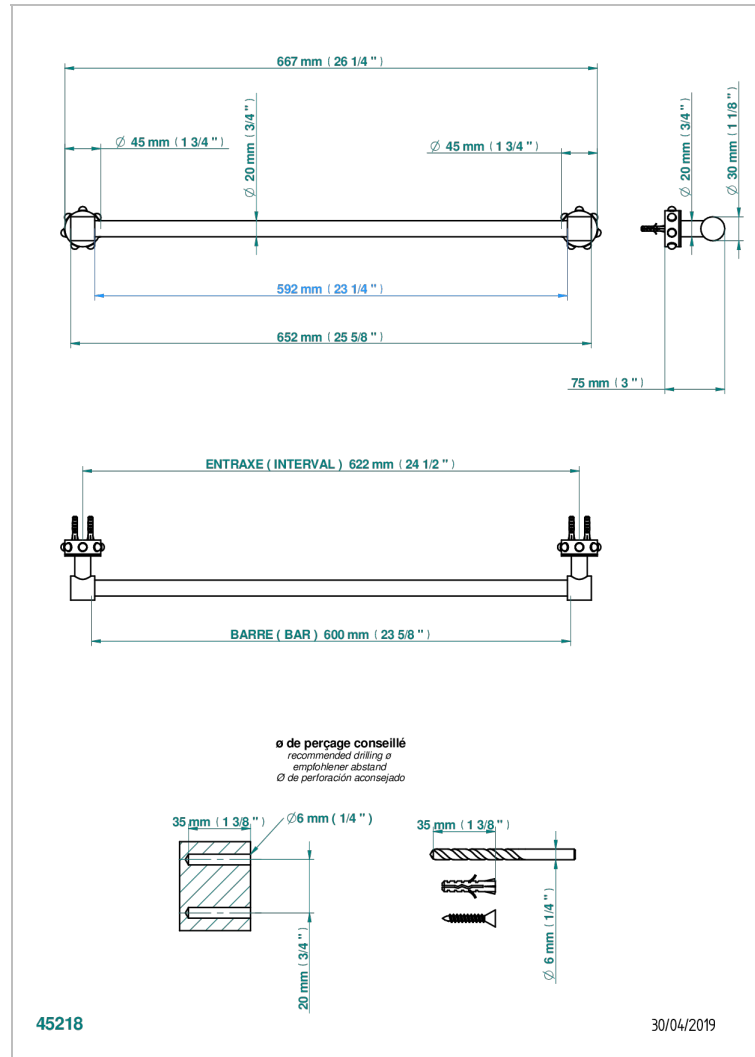

MOSSI CRISTAL NEGRO

A2N-520/60

Toallero lg 600 mm

THG[®]
PARIS

CARACTERÍSTICAS

- Mossi cristal negro
- Toallero lg 600 mm

ACABADOS DISPONIBLES

Bronce claro - D01
Cerámica negra mate - D30
Cobre viejo mate - H07
Cromo - A02
Cromo / dorado - G02
Cromo mate - C02