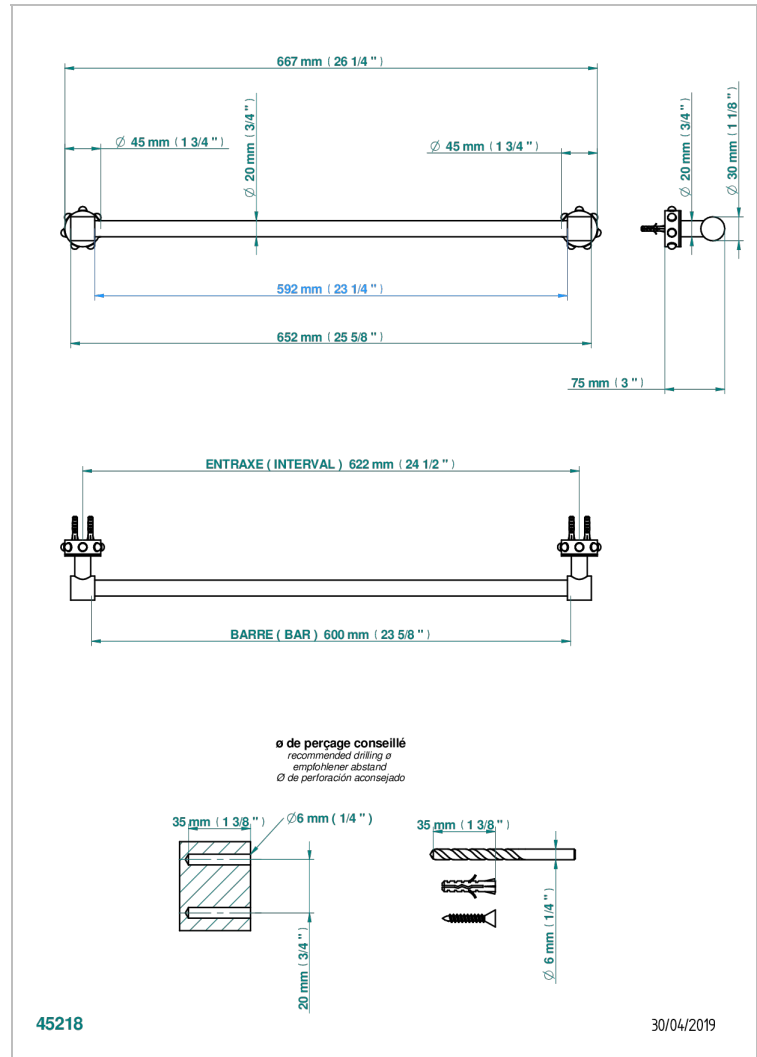

# MOSSI CRISTAL CLAIR

A2N-520/60

Porte-serviette 1 barre fixe Ø 20 mm long. 600 mm

THG<sup>®</sup>  
PARIS

## CARACTÉRISTIQUES

- Mossi Cristal clair
- Porte-serviette 1 barre fixe Ø 20 mm long. 600 mm