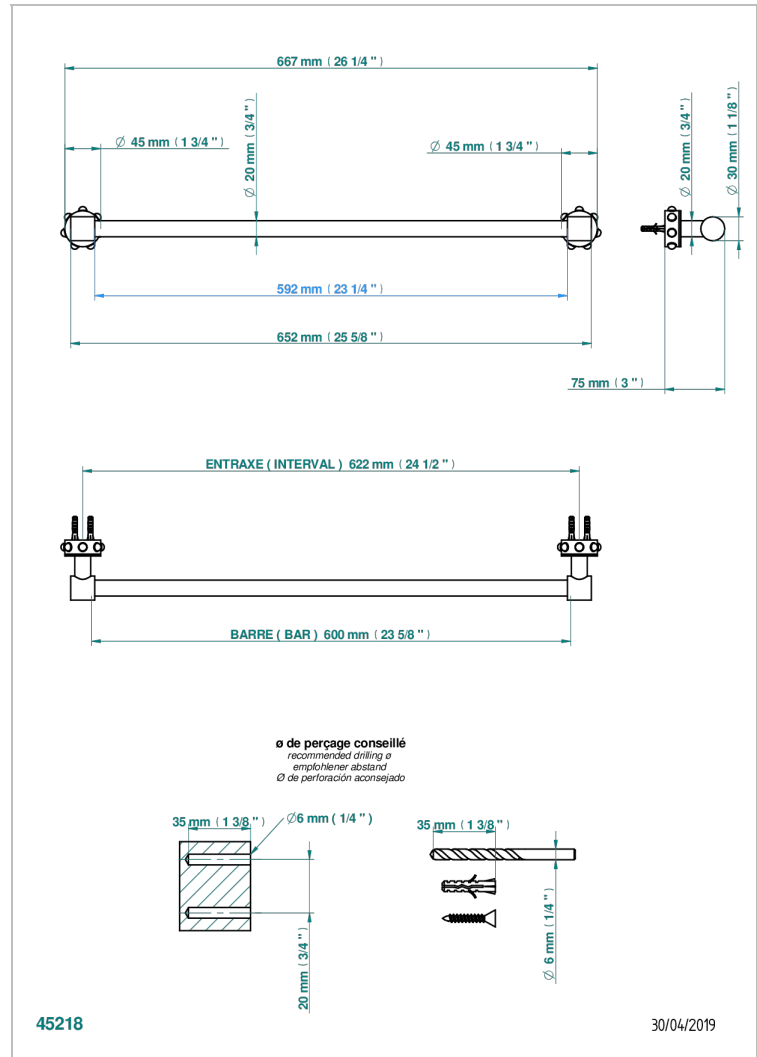

# MOSSI CRISTAL NEGRO

A2N-520/60

Toallero lg 600 mm

THG<sup>®</sup>  
PARIS

## CARACTERÍSTICAS

- Mossi cristal negro
- Toallero lg 600 mm