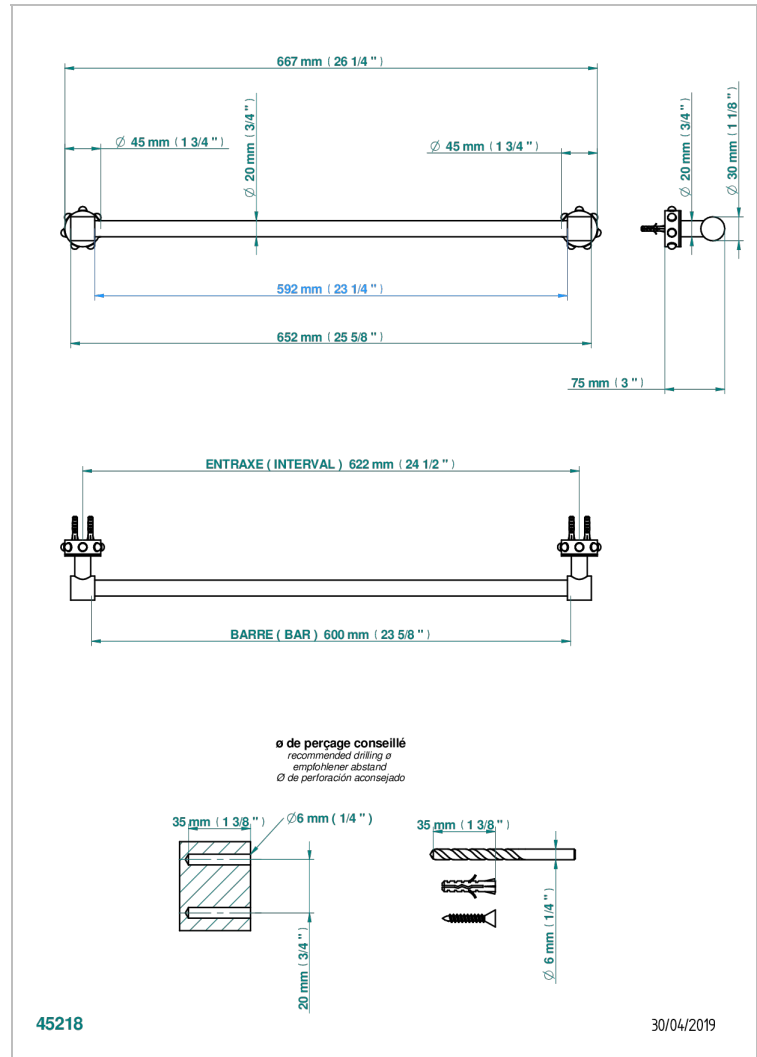

MOSSI CRISTAL CLAIR

A2N-520/60

Porte-serviette 1 barre fixe Ø 20 mm long. 600 mm

THG[®]
PARIS

CARACTÉRISTIQUES

- Mossi Cristal clair
- Porte-serviette 1 barre fixe Ø 20 mm long. 600 mm

FINITIONS DISPONIBLES