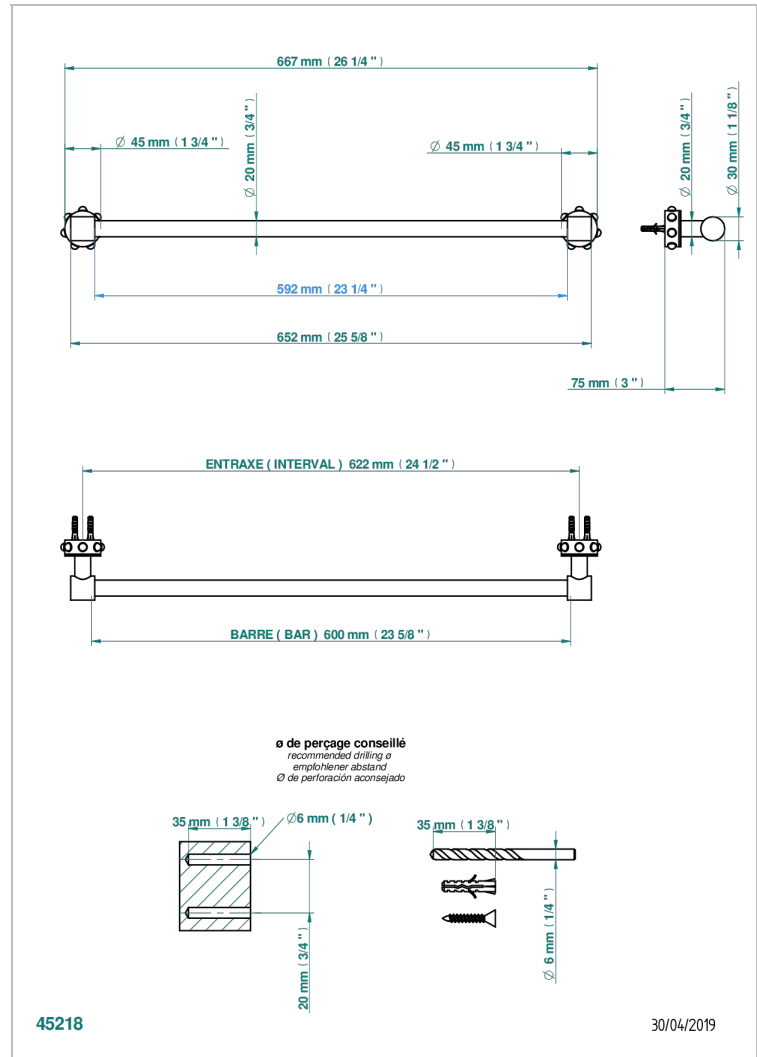

MOSSI CRISTAL NEGRO

A2N-520/60

Toallero lg 600 mm

THG[®]
PARIS

CARACTERÍSTICAS

- Mossi cristal negro
- Toallero lg 600 mm

ACABADOS DISPONIBLES

Bronce claro - D01
Cerámica negra mate - D30
Cobre viejo mate - H07
Cromo - A02
Cromo / dorado - G02
Cromo mate - C02