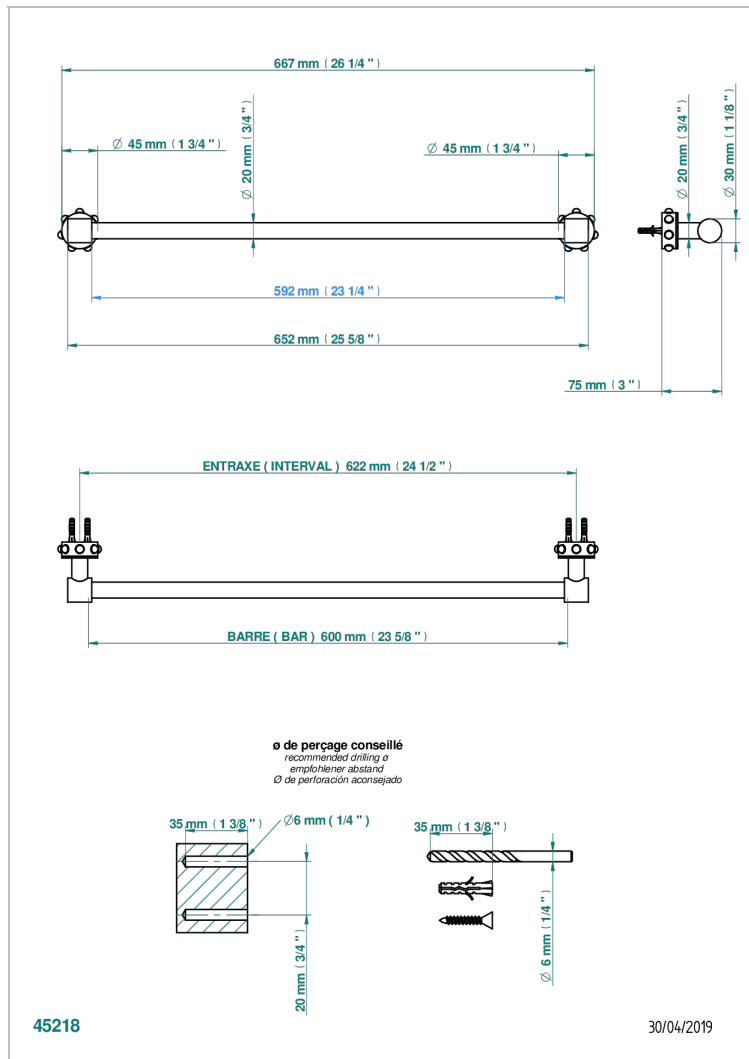

MOSSI CLEAR CRYSTAL

A2N-520/60

单杆固定毛巾架，直径20毫米，长600毫米

特色

- Mossi Clear crystal
- 单杆固定毛巾架，直径20毫米，长600毫米

可选饰面

Black ceram - D30
Blush PVD - H62
Graphite PVD - H64
Matt Umber PVD - H67
Matt blush PVD - H60
Matt graphite PVD - H65