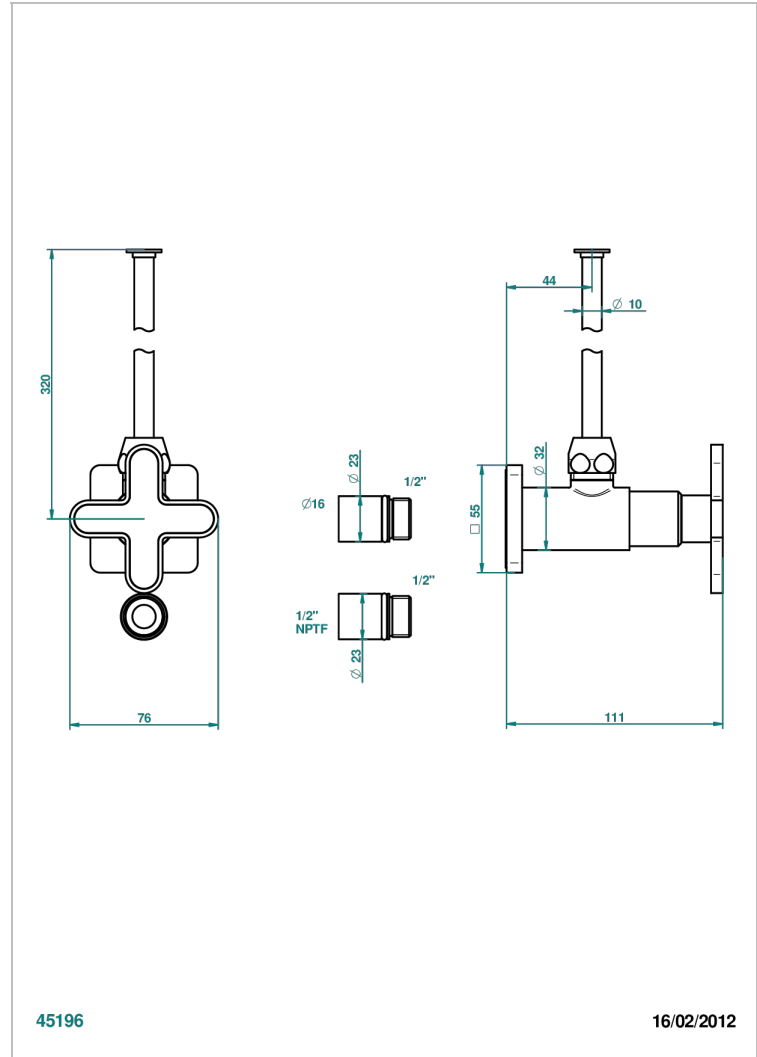

PROFIL ONYX NOIR

A6N-181/SWC

THG[®]
PARIS

Robinet de réglage jonction femelle avec tube de 50 cm et sachet d'adaptateur, rosace et croisillon de style standard américain pour wc

CARACTÉRISTIQUES

- Tête à disque céramique 1/2"
- Permet de stopper l'eau pour intervention sur la robinetterie
- Tubes en cuivre de 50 cm coloris idem robinetterie
- Raccordements aux standards US pour vanne réf. 35