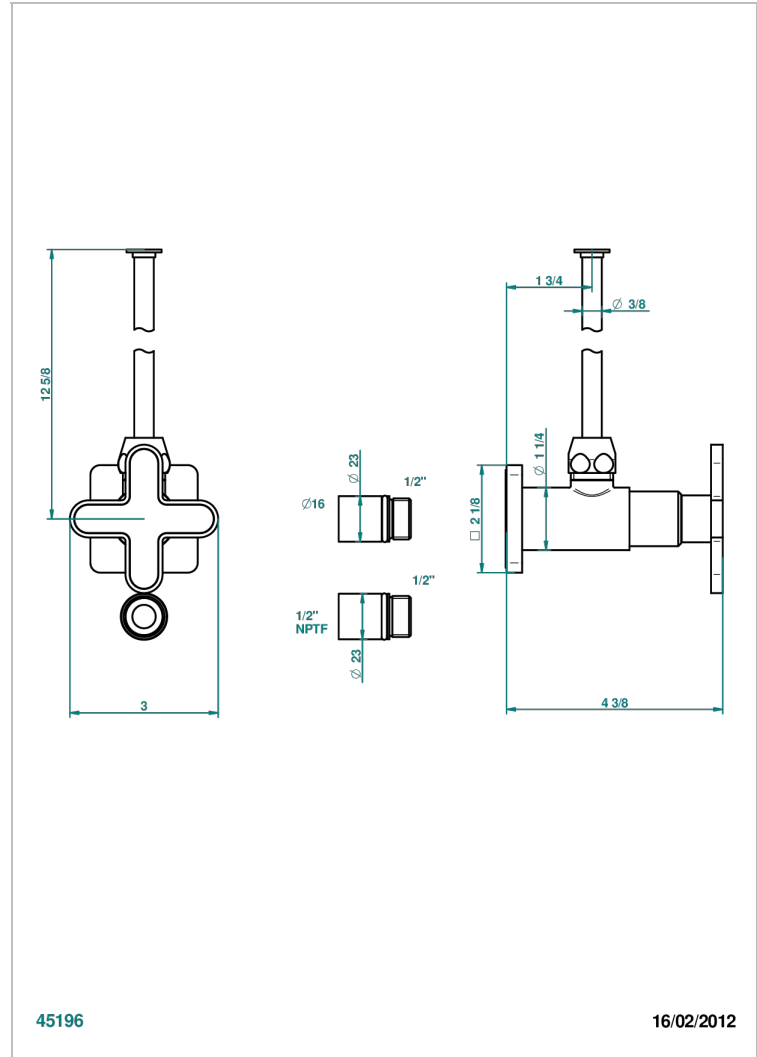

PROFIL ONYX NOIR

A6N-181/SWC

THG[®]
PARIS

Robinet de réglage jonction femelle avec tube de 50 cm et sachet d'adaptateur, rosace et croisillon de style standard américain pour wc

CARACTÉRISTIQUES

- Tête à disque céramique 1/2"
- Permet de stopper l'eau pour intervention sur la robinetterie
- Tubes en cuivre de 50 cm coloris idem robinetterie
- Raccordements aux standards US pour vanne réf. 35