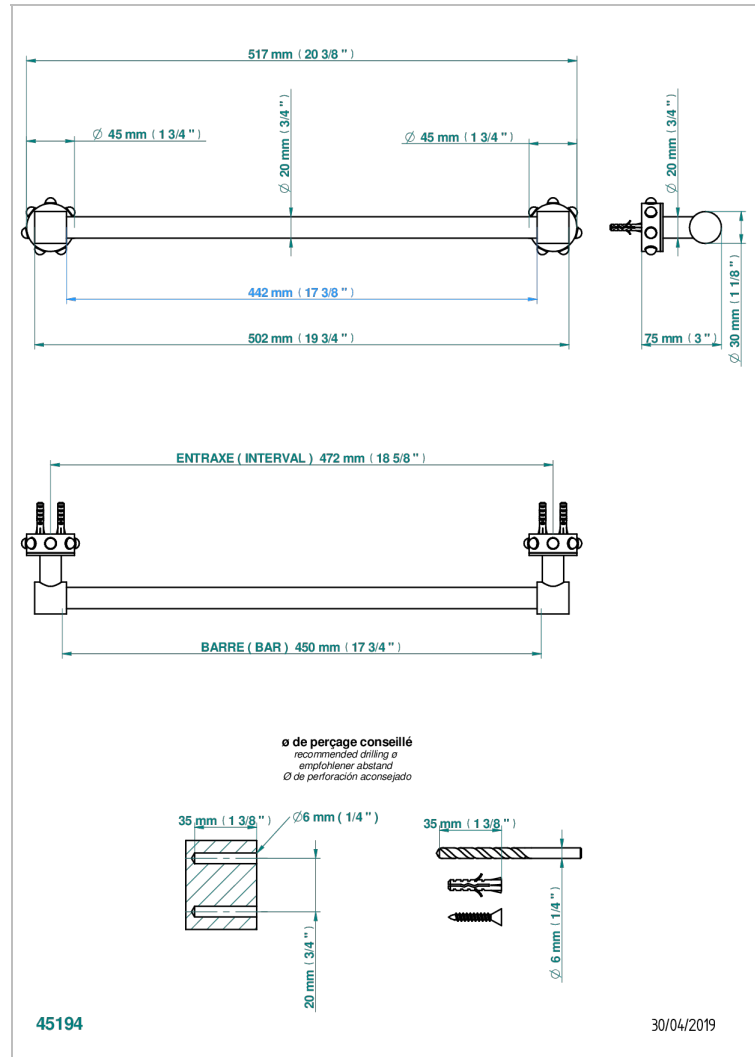

# MOSSI CRISTAL CLAIR

A2N-520/45

Porte-serviette 1 barre fixe Ø 20 mm long. 450 mm

THG<sup>®</sup>  
PARIS

## CARACTÉRISTIQUES

- Mossi Cristal clair
- Porte-serviette 1 barre fixe Ø 20 mm long. 450 mm